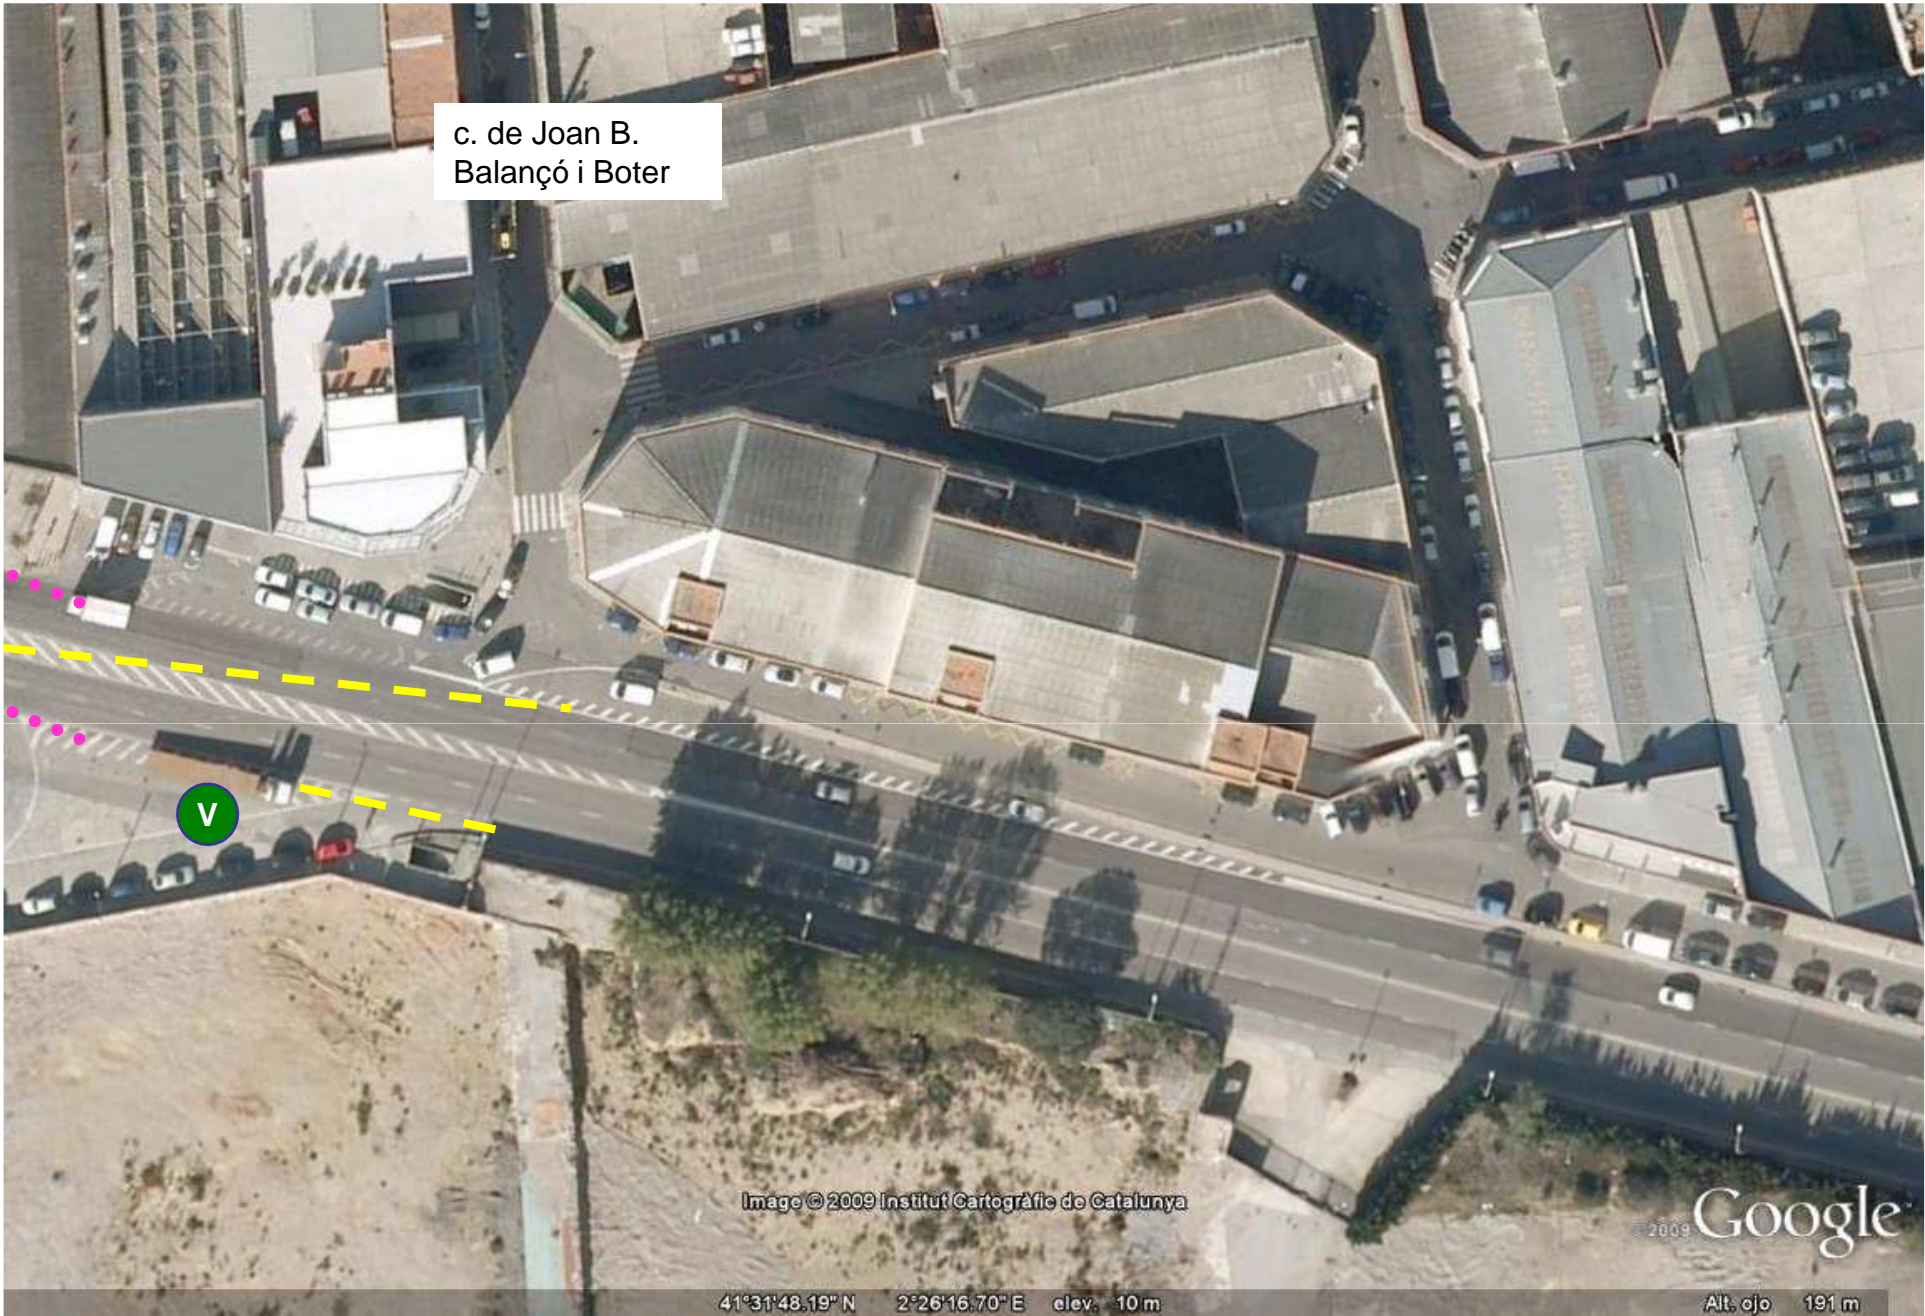

Taller Ballestes Xalabardé

Image © 2009 Institut Cartogràfic de Catalunya

41°31'50.49" N 2°26'28.51" E elev. 7 m

© 2009 Google

Alt. ojo 191 m

c. de Joan B.  
Balançó i Boter

V

Imatge © 2009 Institut Cartogràfic de Catalunya

41°31'48.19" N 2°26'16.70" E elev. 10 m

2009 Google

Alt: ojo 191 m