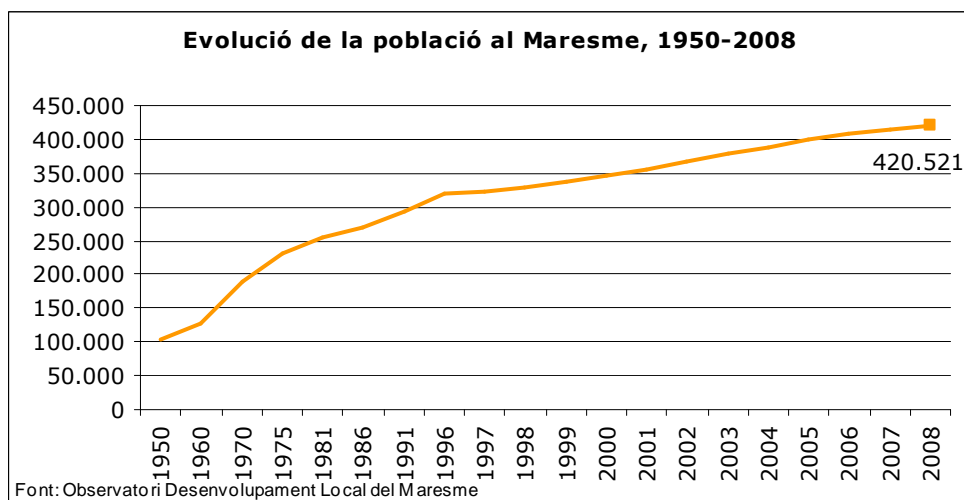

EVOLUCIÓ DE LA POBLACIÓ AL MARESME, 1950-2008

Any	Població
1950	104.185
1960	126.504
1970	190.902
1975	231.112
1981	253.527
1986	269.502
1991	293.103
1996	318.891
1997	321.380
1998	329.448
1999	337.596
2000	345.423
2001	355.714
2002	366.782
2003	377.608
2004	386.573
2005	398.502
2006	409.125
2007	414.081
2008	420.521