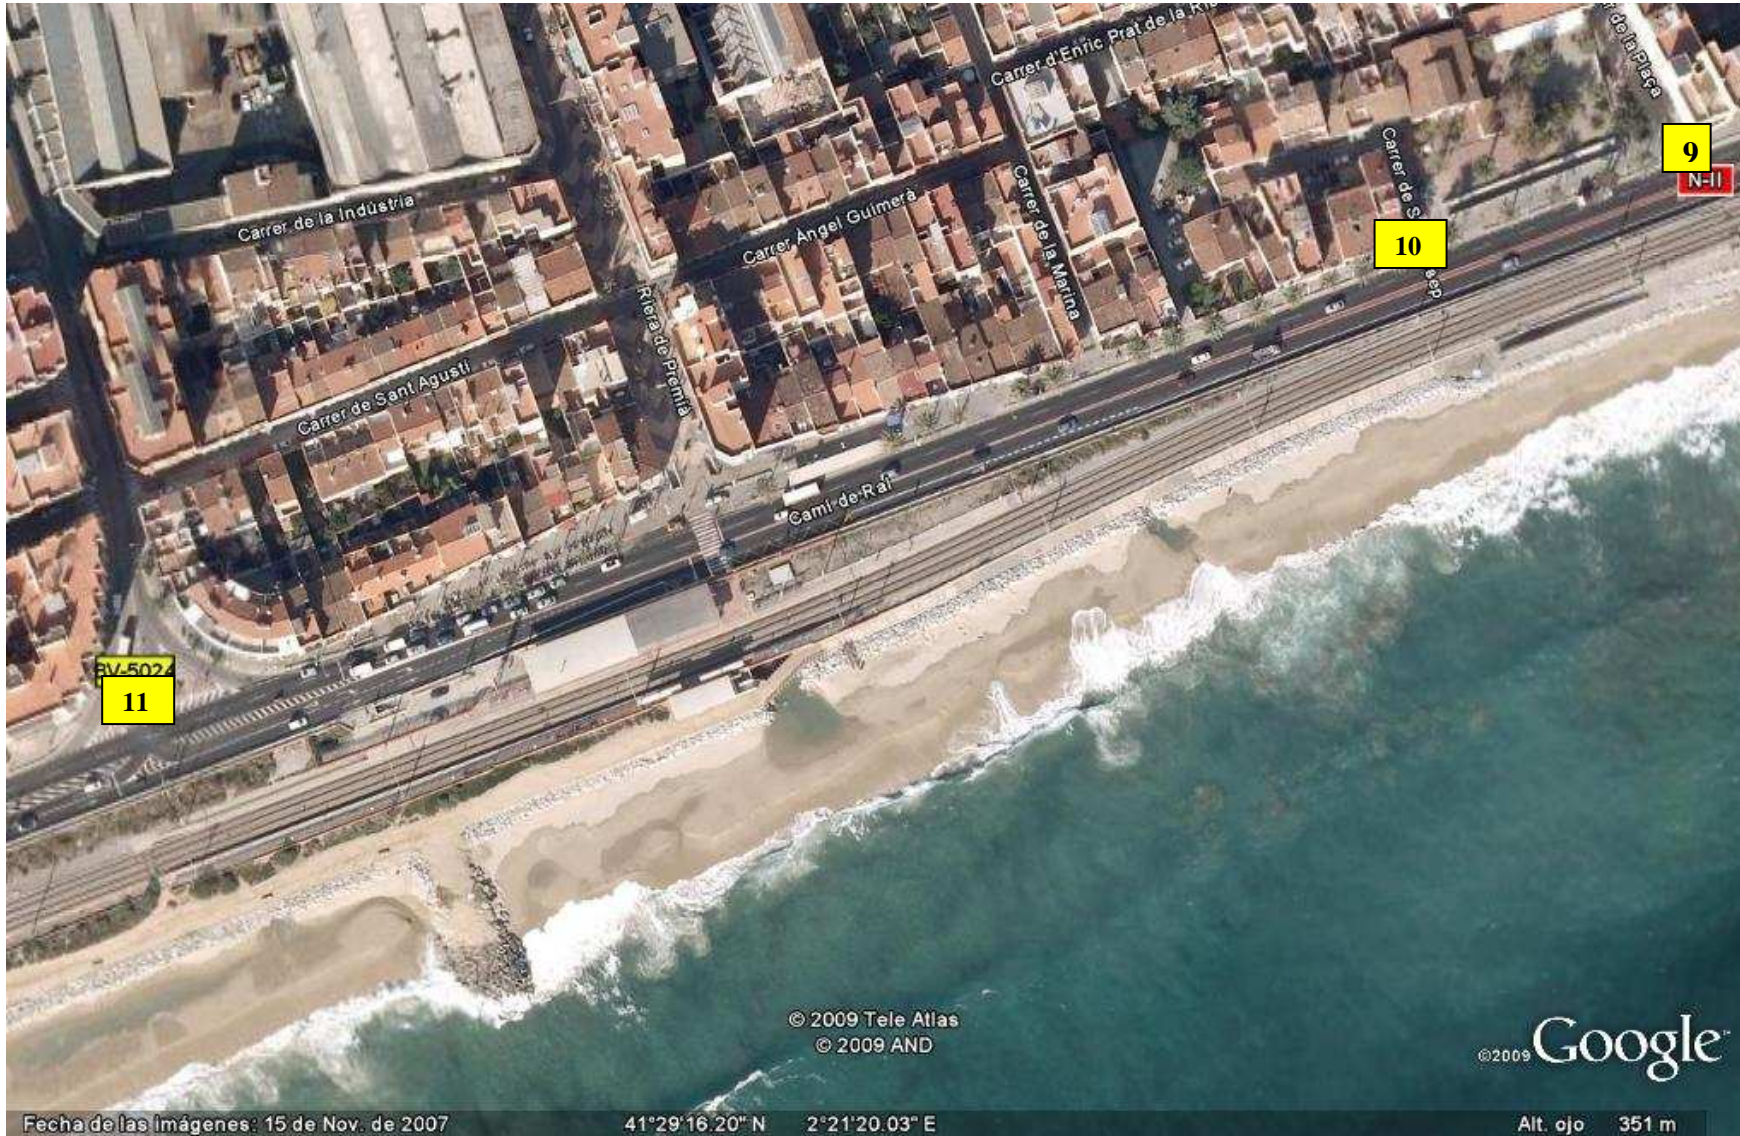

RELACIÓ DE CRUILLES QUE TENEN SORTIDA A NACIONAL II
A PREMIÀ DE MAR:

- 1- Nacional II amb carrer Segarra
- 2- Nacional II amb carrer Can Pou
- 3- Nacional II amb carrer Santiago Rousiñol
- 4- Nacional II amb carrer Francesc Mas i Abril
- 5- Nacional II amb carretera BV- 5023
- 6- Nacional II amb carrer Masia Ribas
- 7- Nacional II amb carrer Joan Prim
- 8- Nacional II amb carrer Eixample
- 9- Nacional II amb carrer La Plaça
- 10- Nacional II amb carrer Sant Josep
- 11- Nacional II amb carretera BV- 5024
- 12- Nacional II amb carrer Torrent Castells
- 13- Nacional II amb carrer Torrent Malet

Carrer de Sant Miquel

Carrer del Doctor Martí Casas

Cami de Rai

N-11

Cami de Rai

5V-5023

© 2009 Tele Atlas
© 2009 AND

©2009 Google

Fecha de las imágenes: 15 de Nov. de 2007

41°29'28.51" N 2°21'58.27" E

Alt. ojo 351 m

6

7

8

N-11

© 2009 Tele Atlas
© 2009 AND

©2009 Google

Fecha de las imágenes: 15 de Nov. de 2007

41°29'23.64" N 2°21'38.69" E

Alt. ojo 351 m

9
N-II

10

BV-5024
11

© 2009 Tele Atlas
© 2009 AND