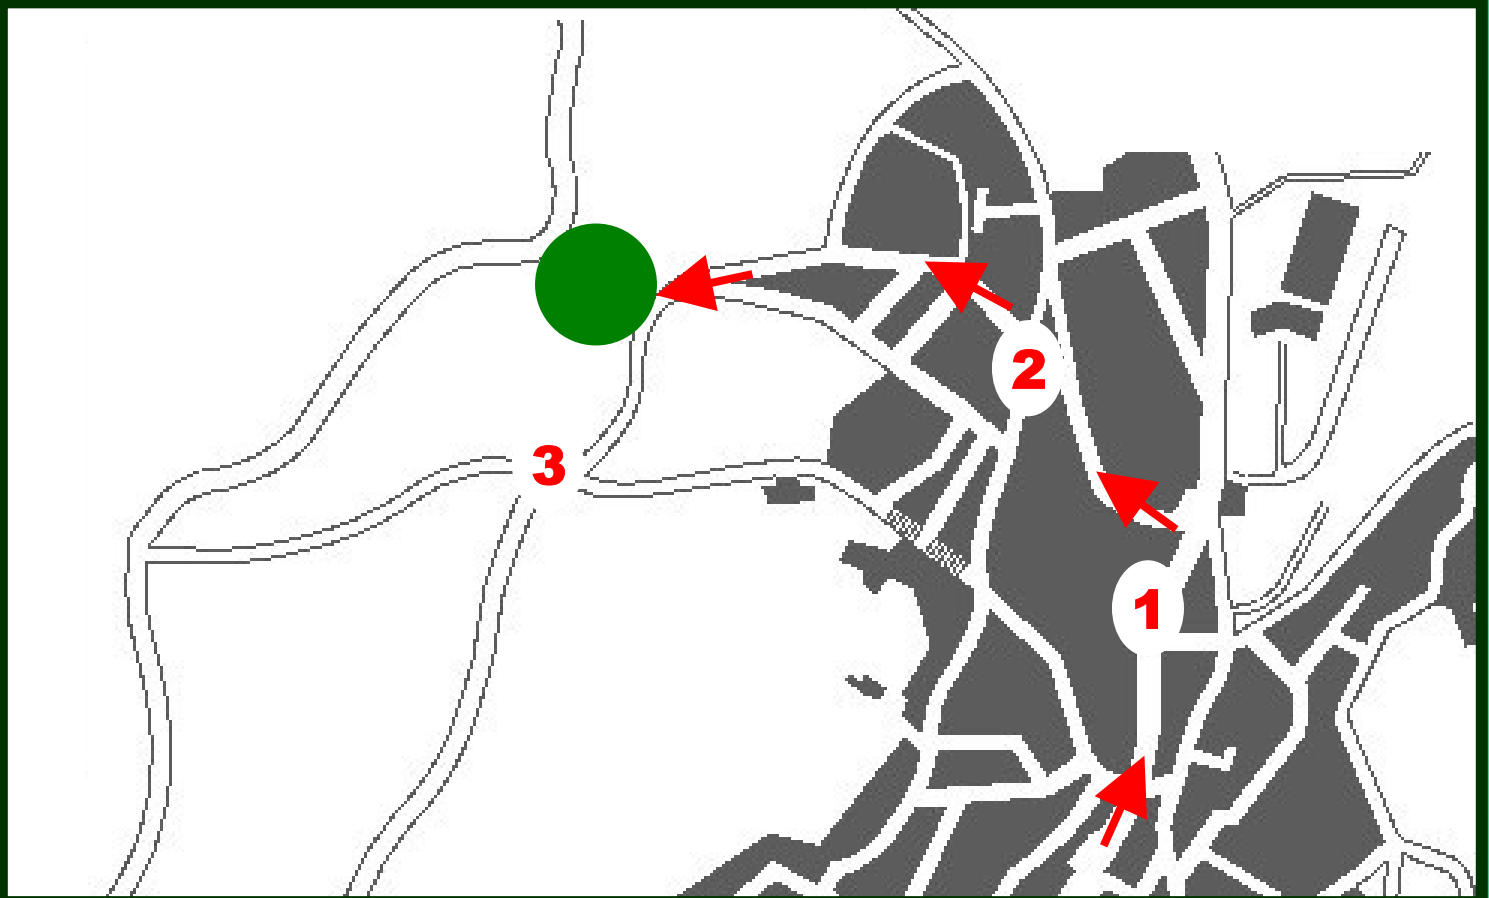

PLANTADA POPULAR D'ARBRES

COM ARRIBAR-HI ?

1. Des de la Plaça de l'Església...
2. ... arribem al Tramvia i seguim recta per l'Av. Joan Garí...
3. ... fins just abans la rotonda.

PLANTADA POPULAR D'ARBRES

DIUMENGE, 16 DE FEBRER
A PARTIR DE LES 10.30

ALS PINS DE CAN
PUIGCARBÓ

ORGANITZEN:

EL ROCAR
ecologistes de Tiana

Regidoria de Medi Ambient
Ajuntament de Tiana

COL·LABOREN: