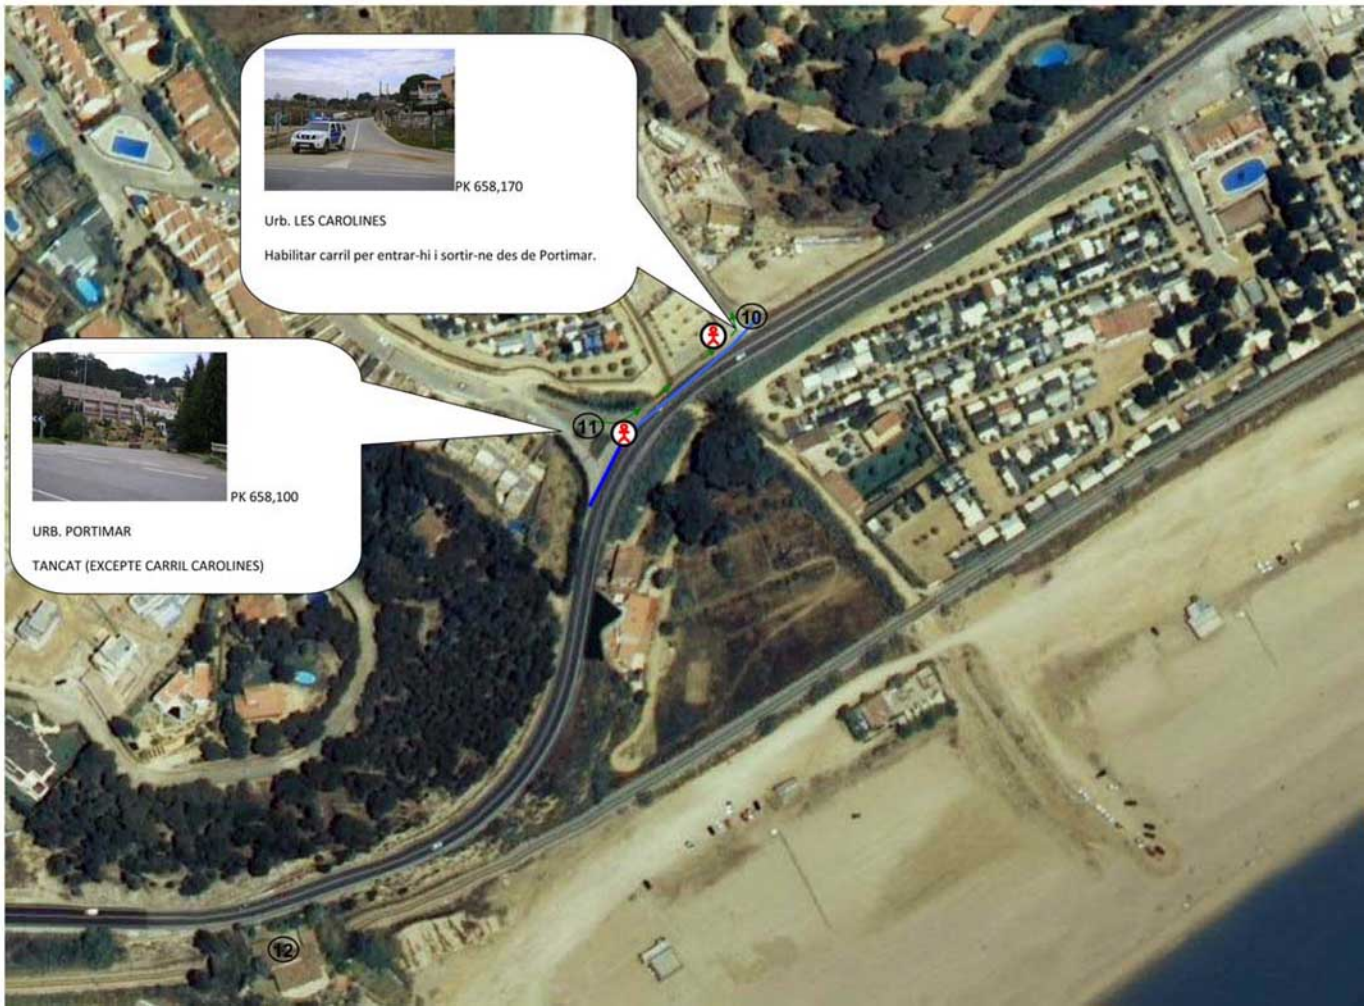

05 N-II (PAU COSTA)

PK 657,090
C/ PAU COSTA – TALLAT
(excepte carril lateral
habilitat cap als parquings)

PK 657,250
C/ ANSELM CLAVÉ. TALLAT

06 N-II (PORT)

PK 657,450

Avda. Catalunya, Tallat (excepte carril lateral a Les Ametlles)

PK 657,600

PORT D'ARENYS - TALLAT

07 N-II (PORTIMAR)

PK 658,170

Urb. LES CAROLINES

Habilitar carril per entrar-hi i sortir-ne des de Portimar.

PK 658,100

URB. PORTIMAR

TANCAT (EXCEPTE CARRIL CAROLINES)

08 N-II (CANET)

pk: 658,450

CAMPING CARLITOS

Pas regulat per policia cap al carril habitat per la banda de mar

pk 658,590

Porta Servei Carlitos

Entrada/sortida Valldemaria

pk 658,650

Rial Valldemaria

Pk. 658,750

Accés per Canet
Avda Mediterrani. Canet de Mar.

Accés per Canet

Treure una filera d'estacionaments. Habilitar-la de doble sentit.

pk 658,650

RESIDENCIAL APARTARENYS