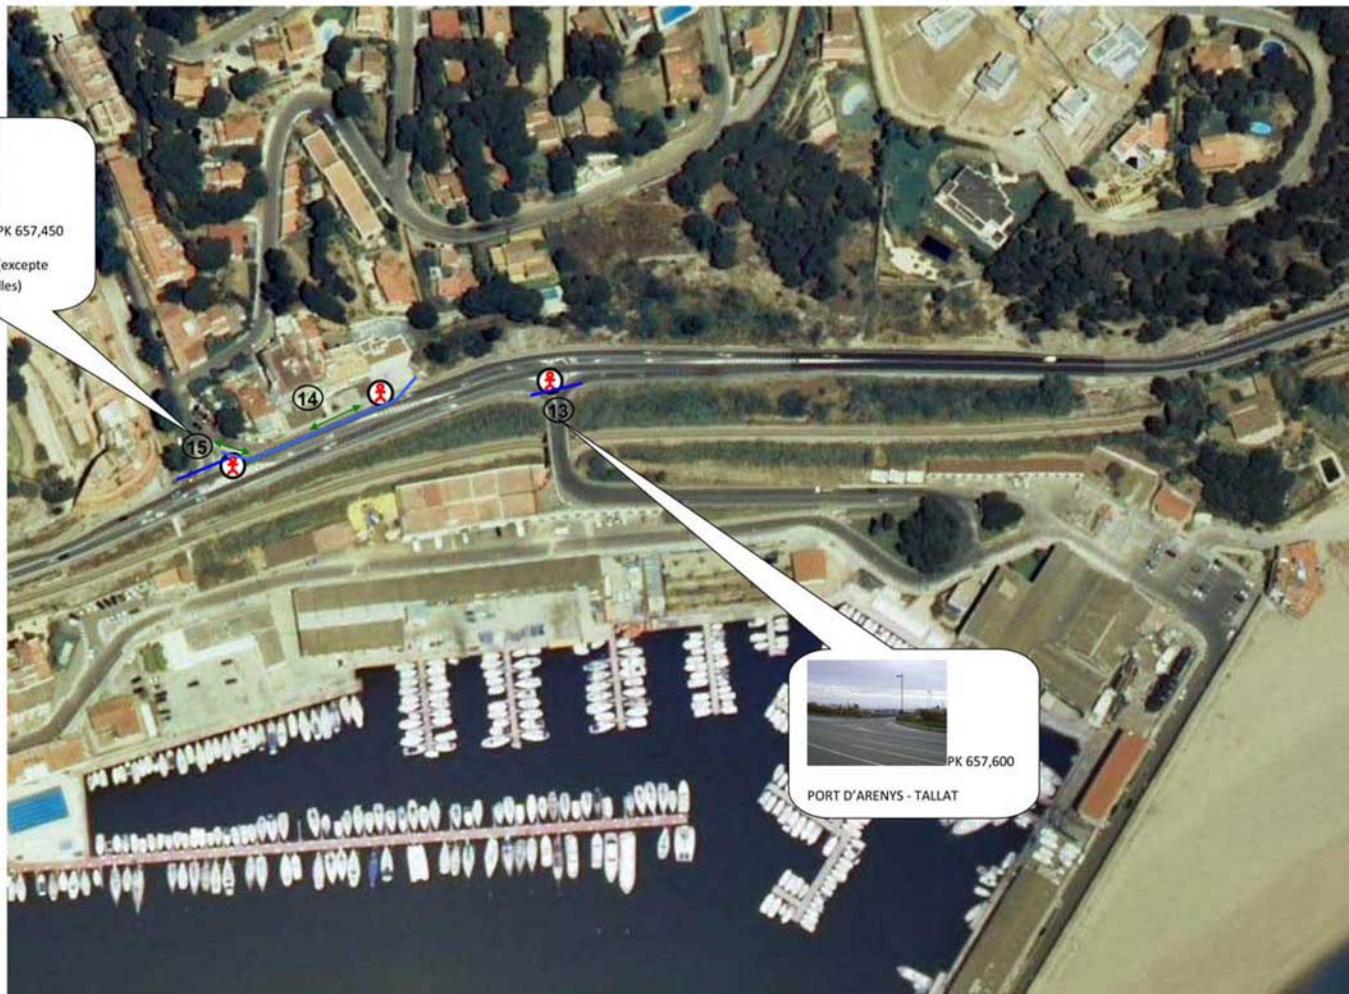

05 N-II (PAU COSTA)

PK 657,090
C/ PAU COSTA – TALLAT
(excepte carril lateral
habilitat cap als parquings)

PK 657,250
C/ ANSELM CLAVÉ. TALLAT

06 N-II (PORT)

PK 657,450

Avda. Catalunya, Tallat (excepte carril lateral a Les Ametlles)

PK 657,600

PORT D'ARENYS - TALLAT

07 N-II (PORTIMAR)

PK 658,170

Urb. LES CAROLINES

Habilitar carril per entrar-hi i sortir-ne des de Portimar.

PK 658,100

URB. PORTIMAR

TANCAT (EXCEPTE CARRIL CAROLINES)

08 N-II (CANET)

pk: 658,450

CAMPING CARLITOS

Pas regulat per policia cap al carril habitat per la banda de mar

pk 658,590

Porta Servei Carlitos

Entrada/sortida Valldemaria