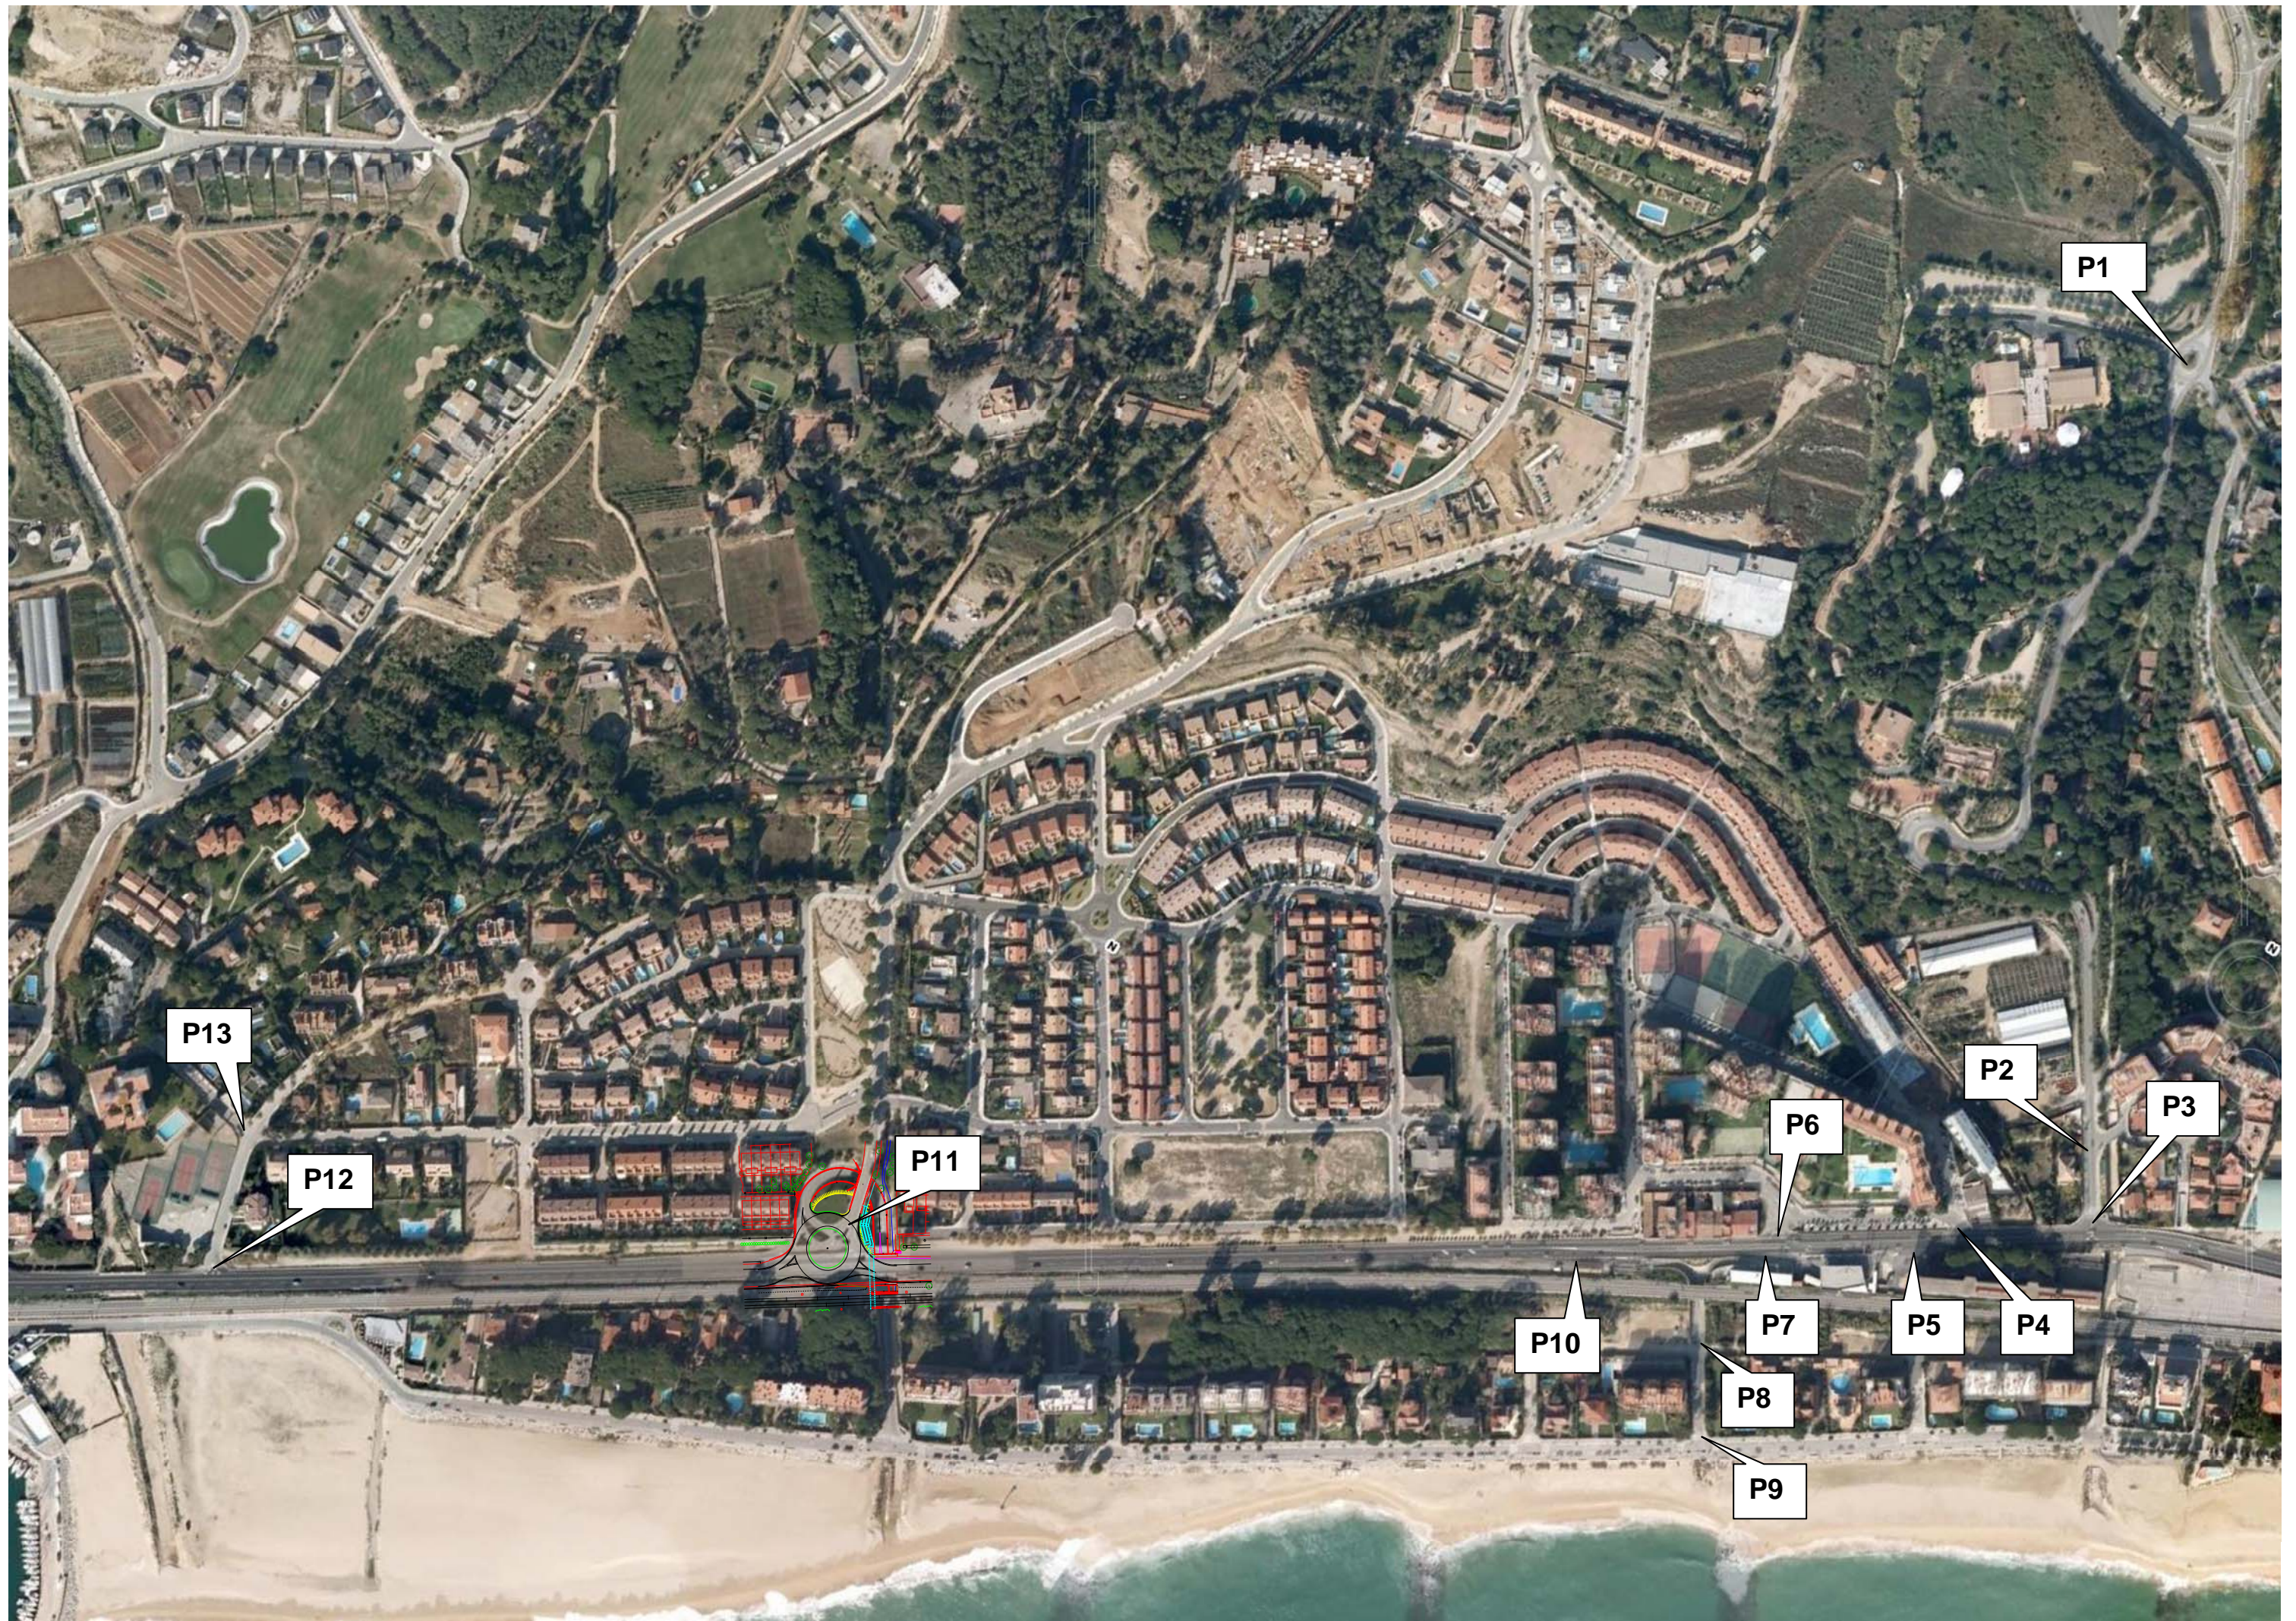

EVOLUTION
CHALLENGE
BARCELONA - MARESME

Costa de Barcelona - Maresme

Half Challenge
24 de maig de 2009

Challenge
4 d'octubre de 2009

P1

P13

P12

P11

P9

P1
2 VOLUNTARIS
6 TANQUES (11M)
1 CARTELL INDICADOR (TALLAT N-II)

Image © 2009 Institut Cartogràfic de Catalunya

P2
2 VOLUNTARIS
3 TANQUES (6m)
1 CARTELL INDICADOR (TALLAT N-II)