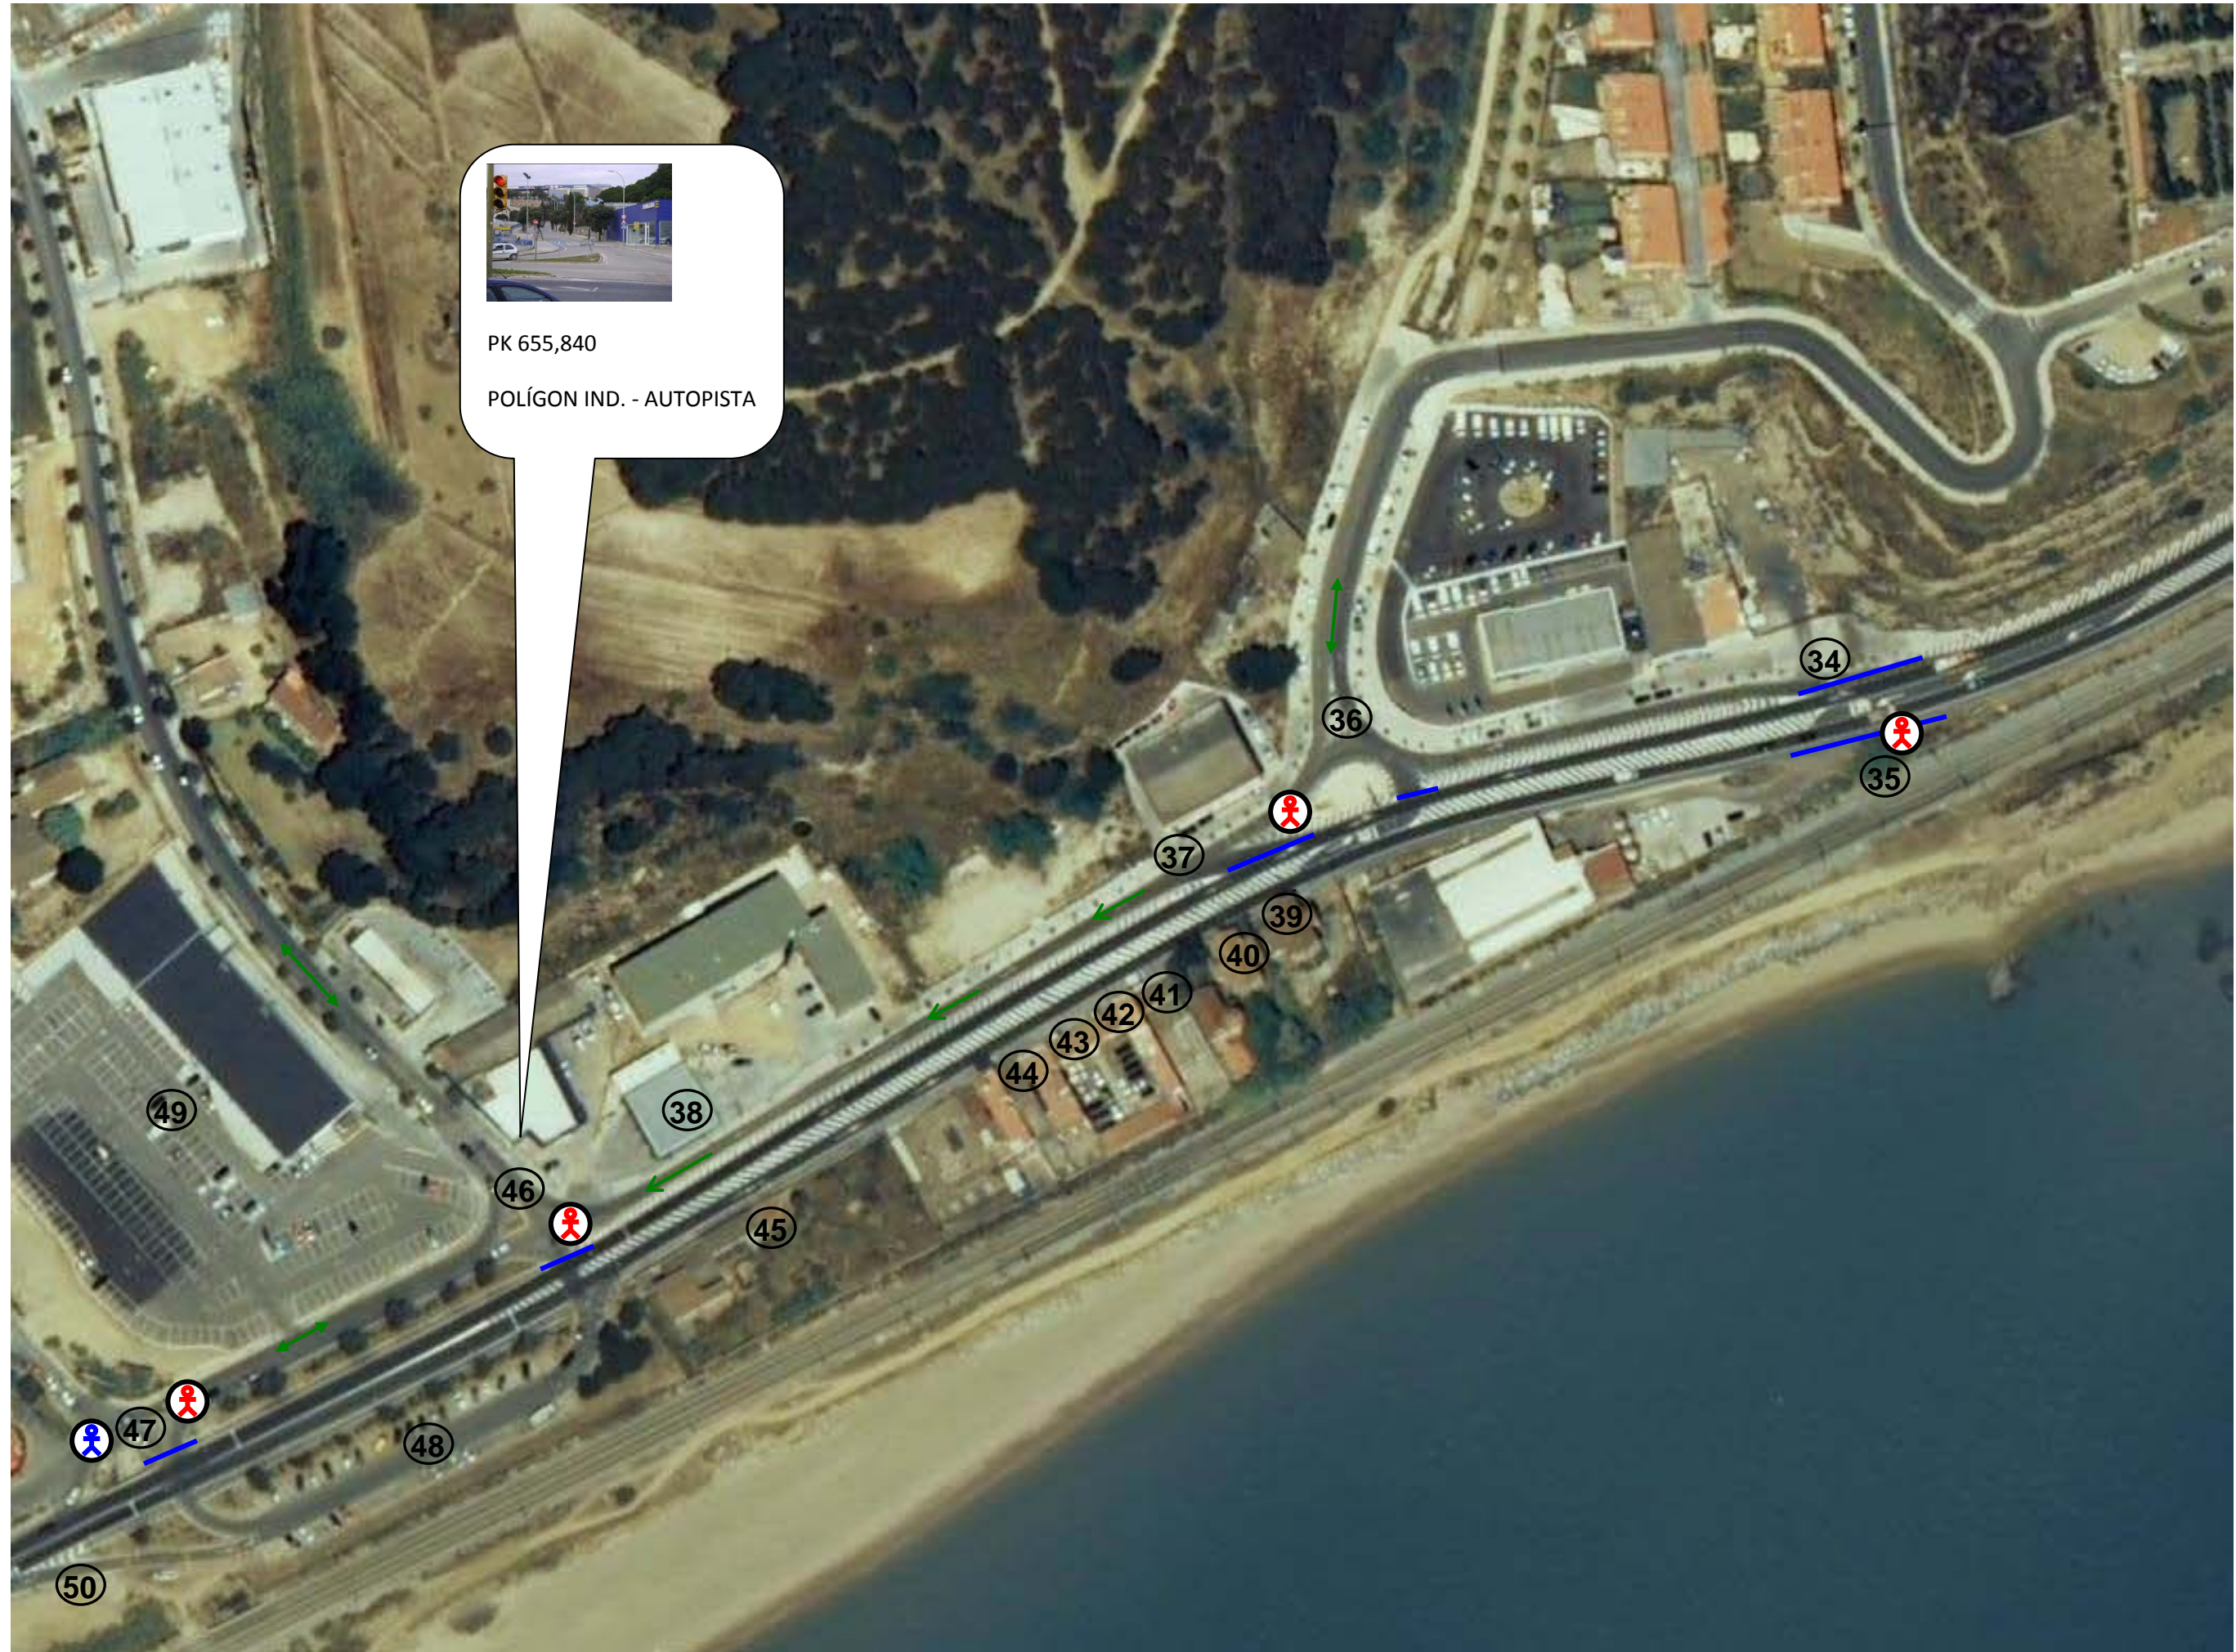

**Triatló CHALLENGE  
Costa de Barcelona-Maresme**

01 N-II (CALDETES)

02 N-II (MUVISA)

03 N-II (CEMENTIRI)

04 N-II (RENFE)

05 N-II (PAU COSTA)

06 N-II (PORT)

07 N-II (PORTIMAR)

08 N-II (CANET)

**01 N-II (CALDETES)**

PK 655,200 – GIRATORI LA MUSCLERA - TALLAT

PK 654,800  
ACCÉS A NUCLI URBÀ CALDETES TALLAT

**02 N-II (MOVISA)**

pk 655,700  
Urb. LES VILLES – EL CANYADELL

PK 655,200 – GIRATORI LA MUSCLERA

52

51

**03 N-II (CEMENTIRI)**

PK 655,840

POLÍGON IND. - AUTOPISTA