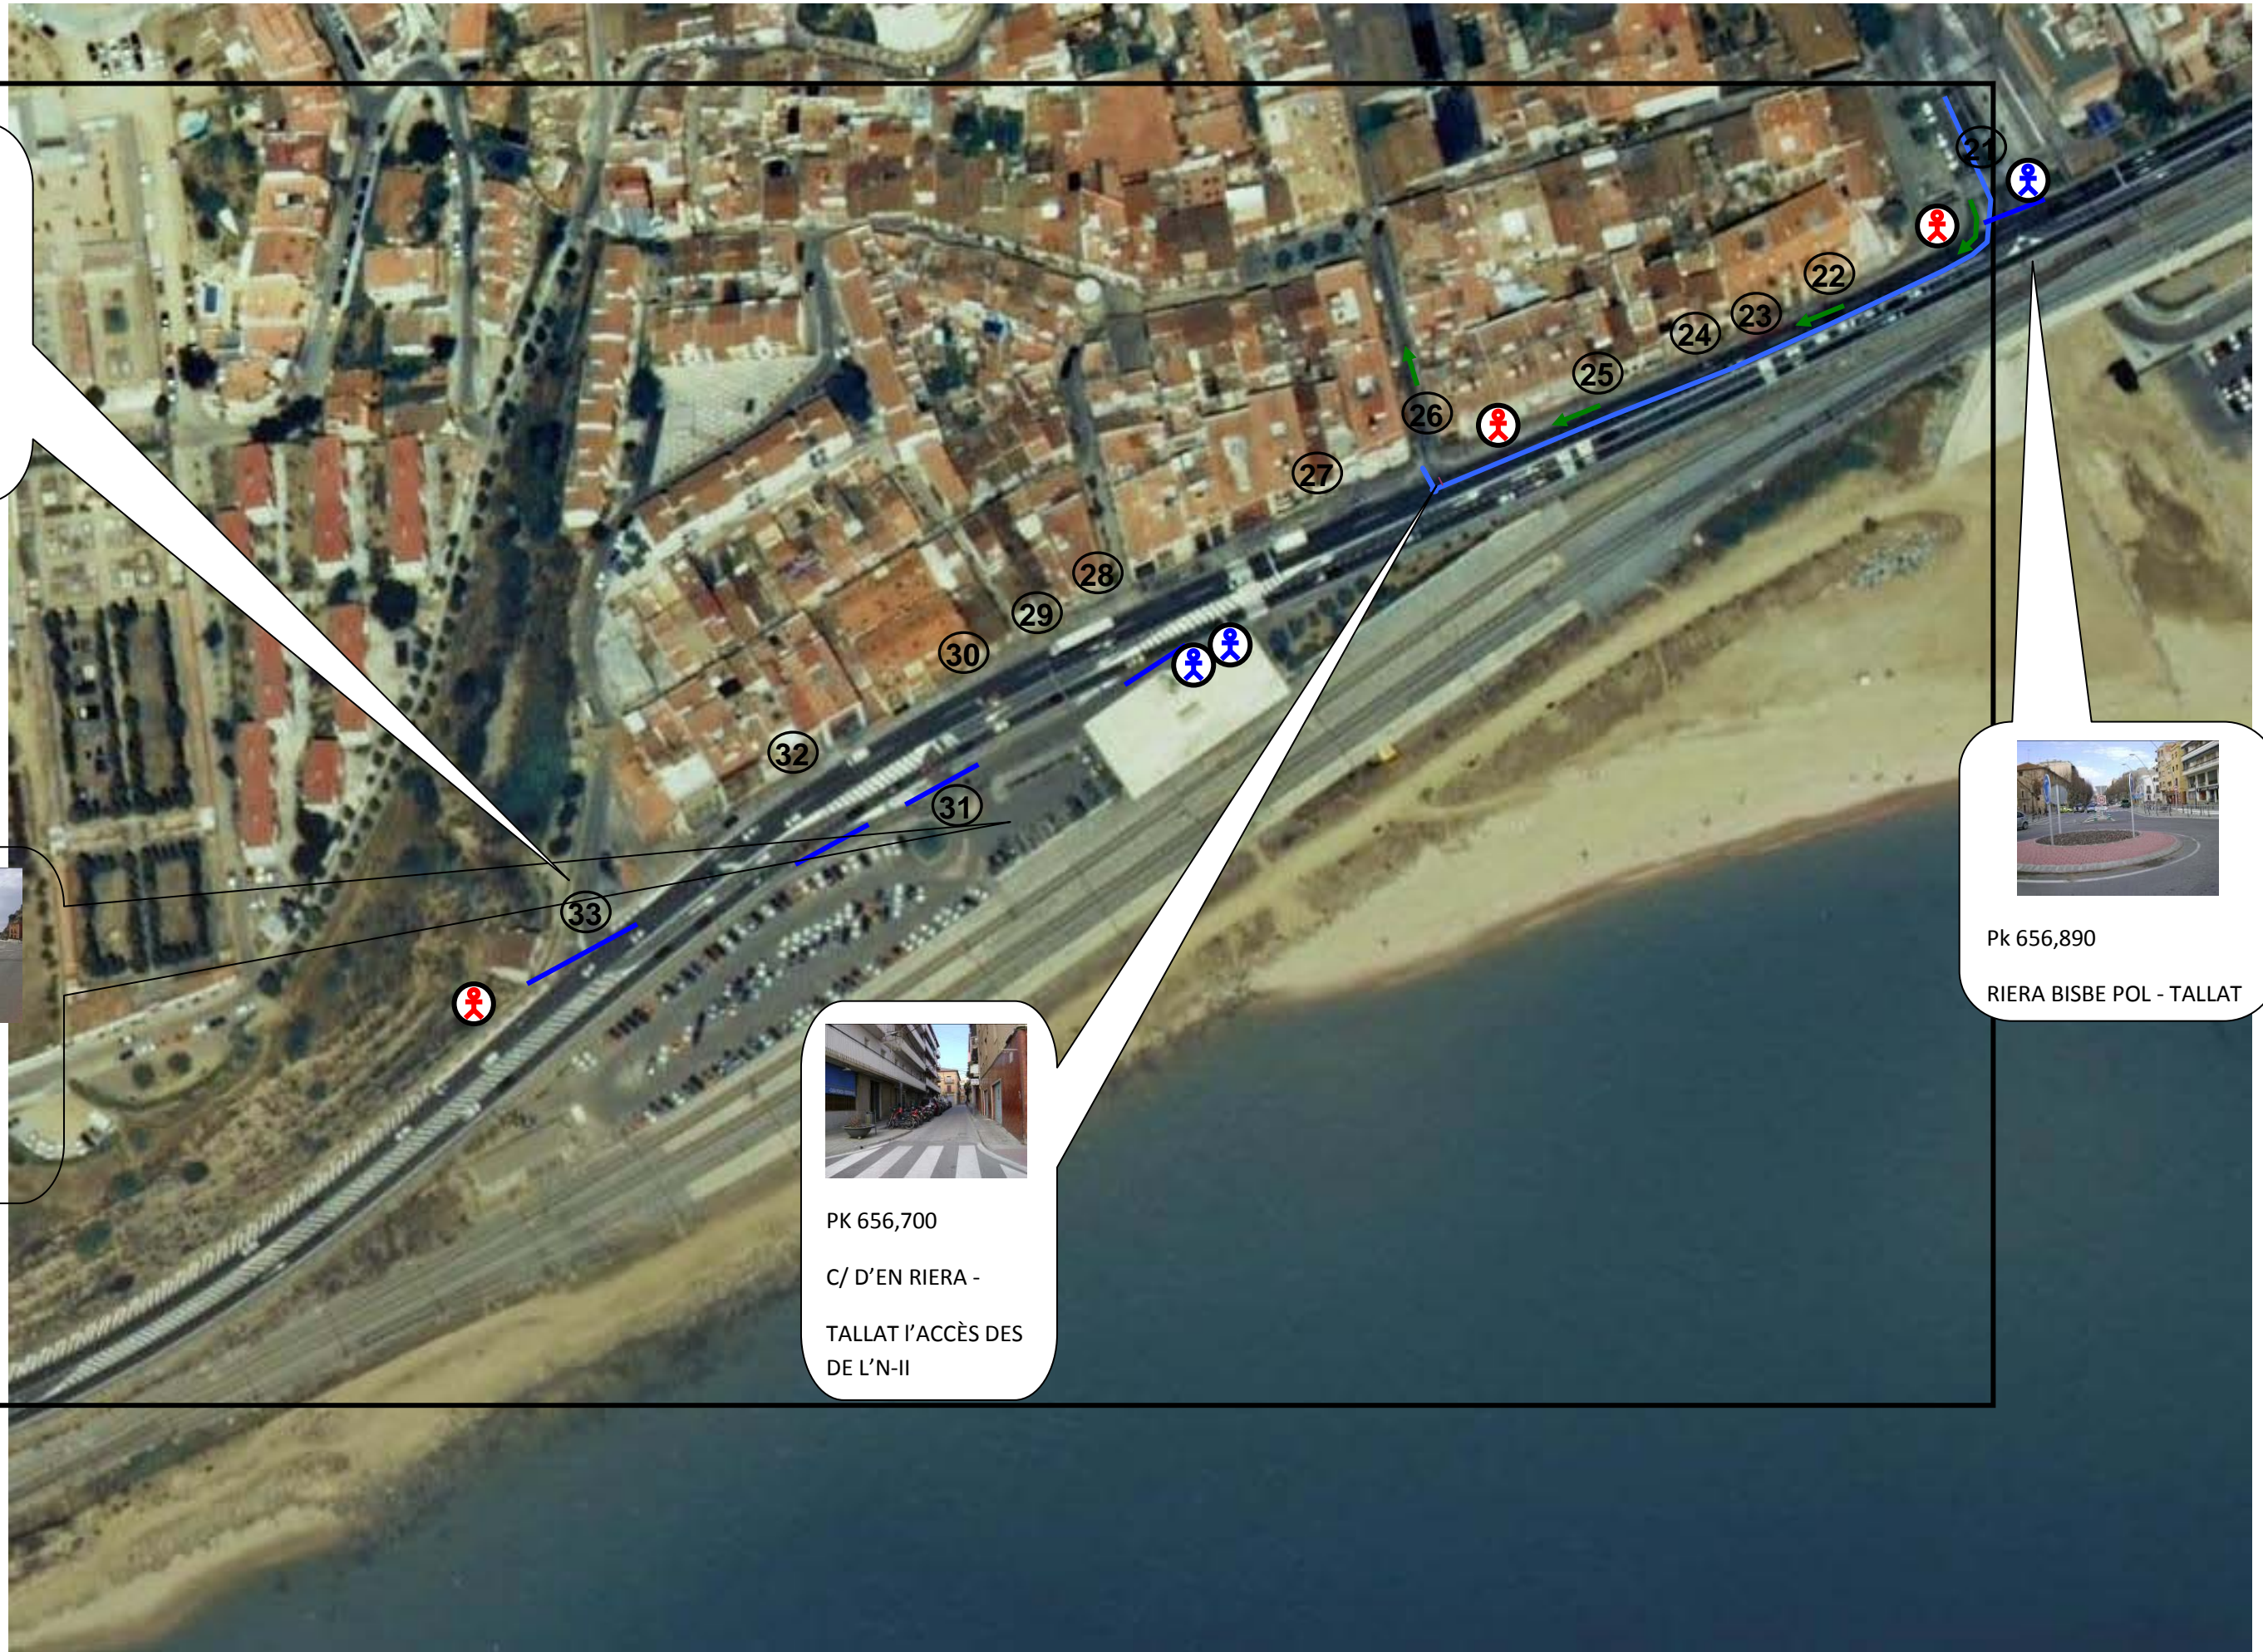

# 04 N-II (RENFE)

PL/jl

PK 656,400  
PLAÇA MOLÍ DE MAR  
- TALLAT -

PK 656,510  
PARQUING RENFE

PK 656,700  
C/ D'EN RIERA -  
TALLAT I'ACCÈS DES  
DE L'N-II

Pk 656,890  
RIERA BISBE POL - TALLAT

# 05 N-II (PAU COSTA)

PK 657,090

C/ PAU COSTA – TALLAT

(excepte carril lateral  
habilitat cap als parquings)

PK 657,250

C/ ANSELM CLAVÉ. TALLAT

06 N-II (PORT)

PK 657,450

Avda. Catalunya. Tallat (excepte carril lateral a Les Ametlles)

PK 657,600

PORT D'ARENYS - TALLAT

**07 N-II (PORTIMAR)**

PK 658,170

Urb. LES CAROLINES  
Habilitar carril per entrar-hi i sortir-ne des de Portimar.

Accés per Canet

pk 658,420

**TORO AZUL I MARCOS**  
 Habilitar carril lateral

pk 658,530

**RESIDENCIAL LA ESTRELLA**  
 Habilitar carril lateral