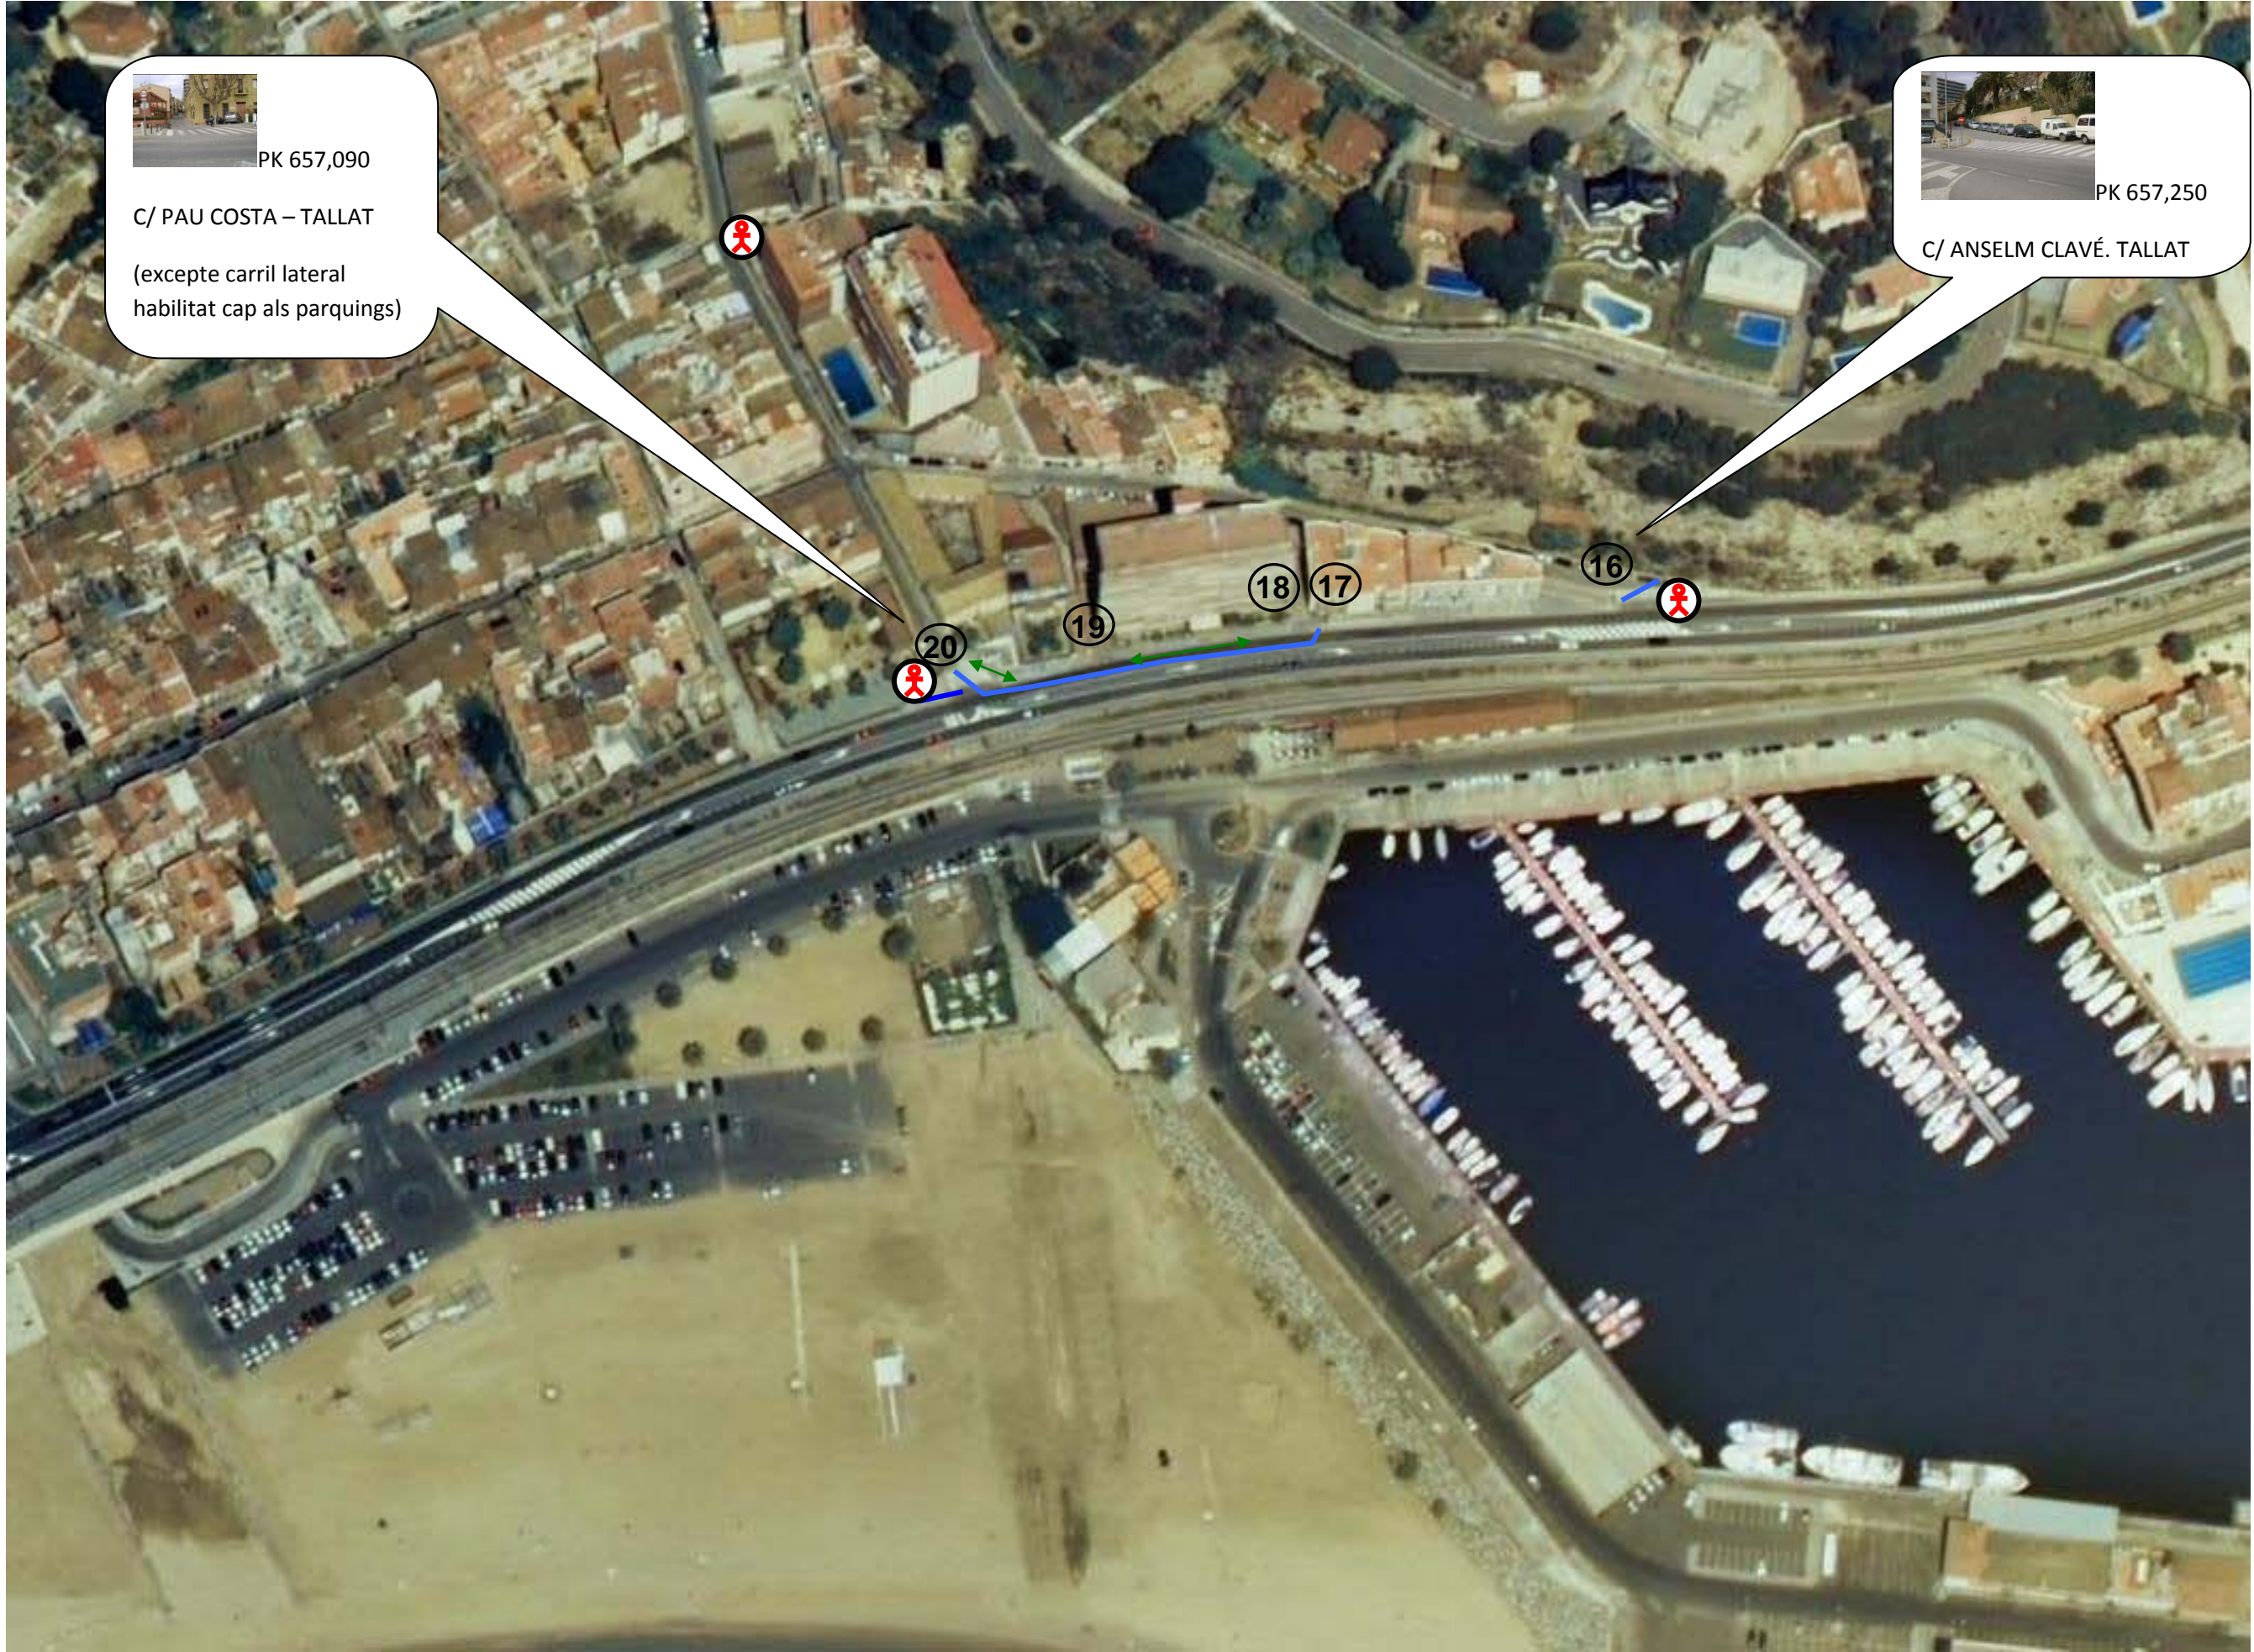

# 04 N-II (RENFE)

PL/jl

PK 656,400  
PLAÇA MOLÍ DE MAR  
- TALLAT -

PK 656,510  
PARQUING RENFE

PK 656,700  
C/ D'EN RIERA -  
TALLAT I'ACCÈS DES  
DE L'N-II

Pk 656,890  
RIERA BISBE POL - TALLAT

# 05 N-II (PAU COSTA)

PK 657,090

C/ PAU COSTA – TALLAT

(excepte carril lateral  
habilitat cap als parquings)

PK 657,250

C/ ANSELM CLAVÉ. TALLAT

06 N-II (PORT)

PK 657,450

Avda. Catalunya. Tallat (excepte carril lateral a Les Ametlles)

PK 657,600

PORT D'ARENYS - TALLAT

**07 N-II (PORTIMAR)**

PK 658,170

Urb. LES CAROLINES  
Habilitar carril per entrar-hi i sortir-ne des de Portimar.

Accés per Canet

pk 658,420

**TORO AZUL I MARCOS**  
 Habilitar carril lateral

pk 658,530

**RESIDENCIAL LA ESTRELLA**  
 Habilitar carril lateral