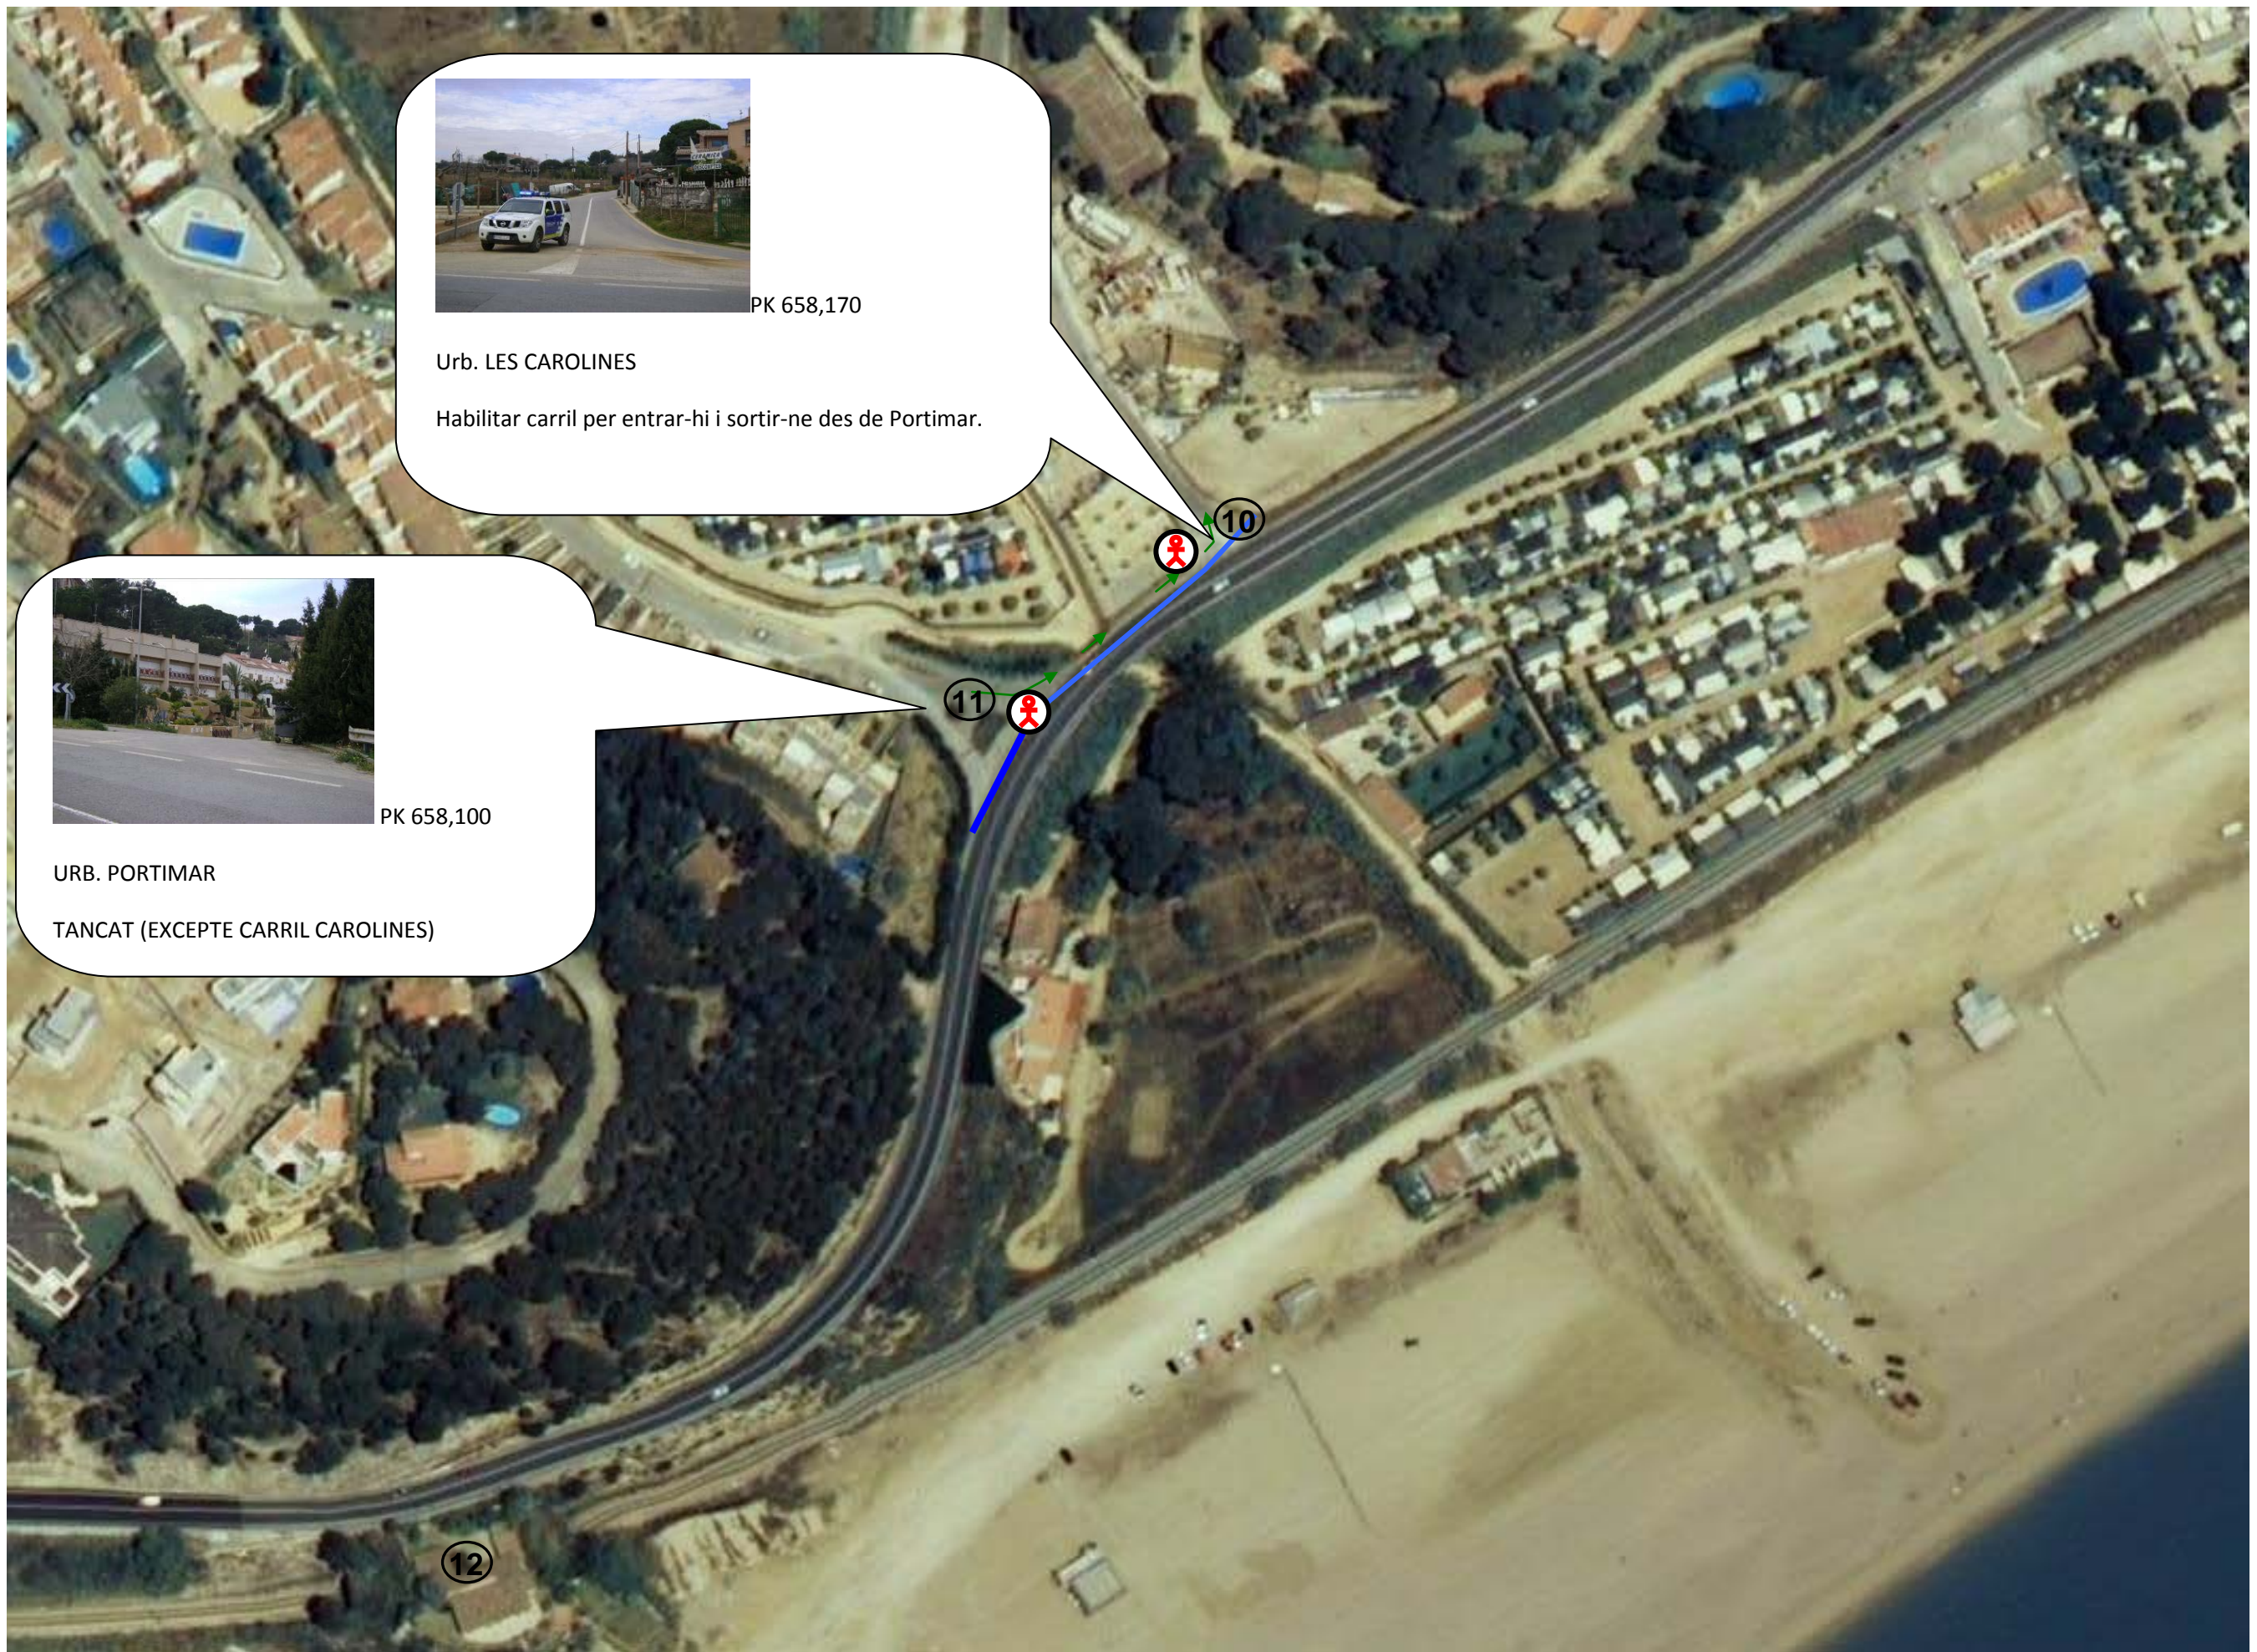

# 04 N-II (RENFE)

PL/jl

PK 656,400  
PLAÇA MOLÍ DE MAR  
- TALLAT -

PK 656,510  
PARQUING RENFE

PK 656,700  
C/ D'EN RIERA -  
TALLAT I'ACCÈS DES  
DE L'N-II

Pk 656,890  
RIERA BISBE POL - TALLAT

Avda. Catalunya. Tallat (excepte carril lateral a Les Ametlles)

PK 657,600

PORT D'ARENYS - TALLAT

**07 N-II (PORTIMAR)**

PK 658,170

Urb. LES CAROLINES  
Habilitar carril per entrar-hi i sortir-ne des de Portimar.

PK 658,100

URB. PORTIMAR  
TANCAT (EXCEPTE CARRIL CAROLINES)

**08 N-II (CANET)**

pk: 658,450

**CAMPING CARLITOS**  
 Pas regulat per policia cap al carril habitat per la banda de mar

pk 658,590

**Porta Servei Carlitos**  
 Entrada/sortida Valldemaria

Accés per Canet

pk 658,420

**TORO AZUL I MARCOS**  
 Habilitar carril lateral

pk 658,530

**RESIDENCIAL LA ESTRELLA**  
 Habilitar carril lateral