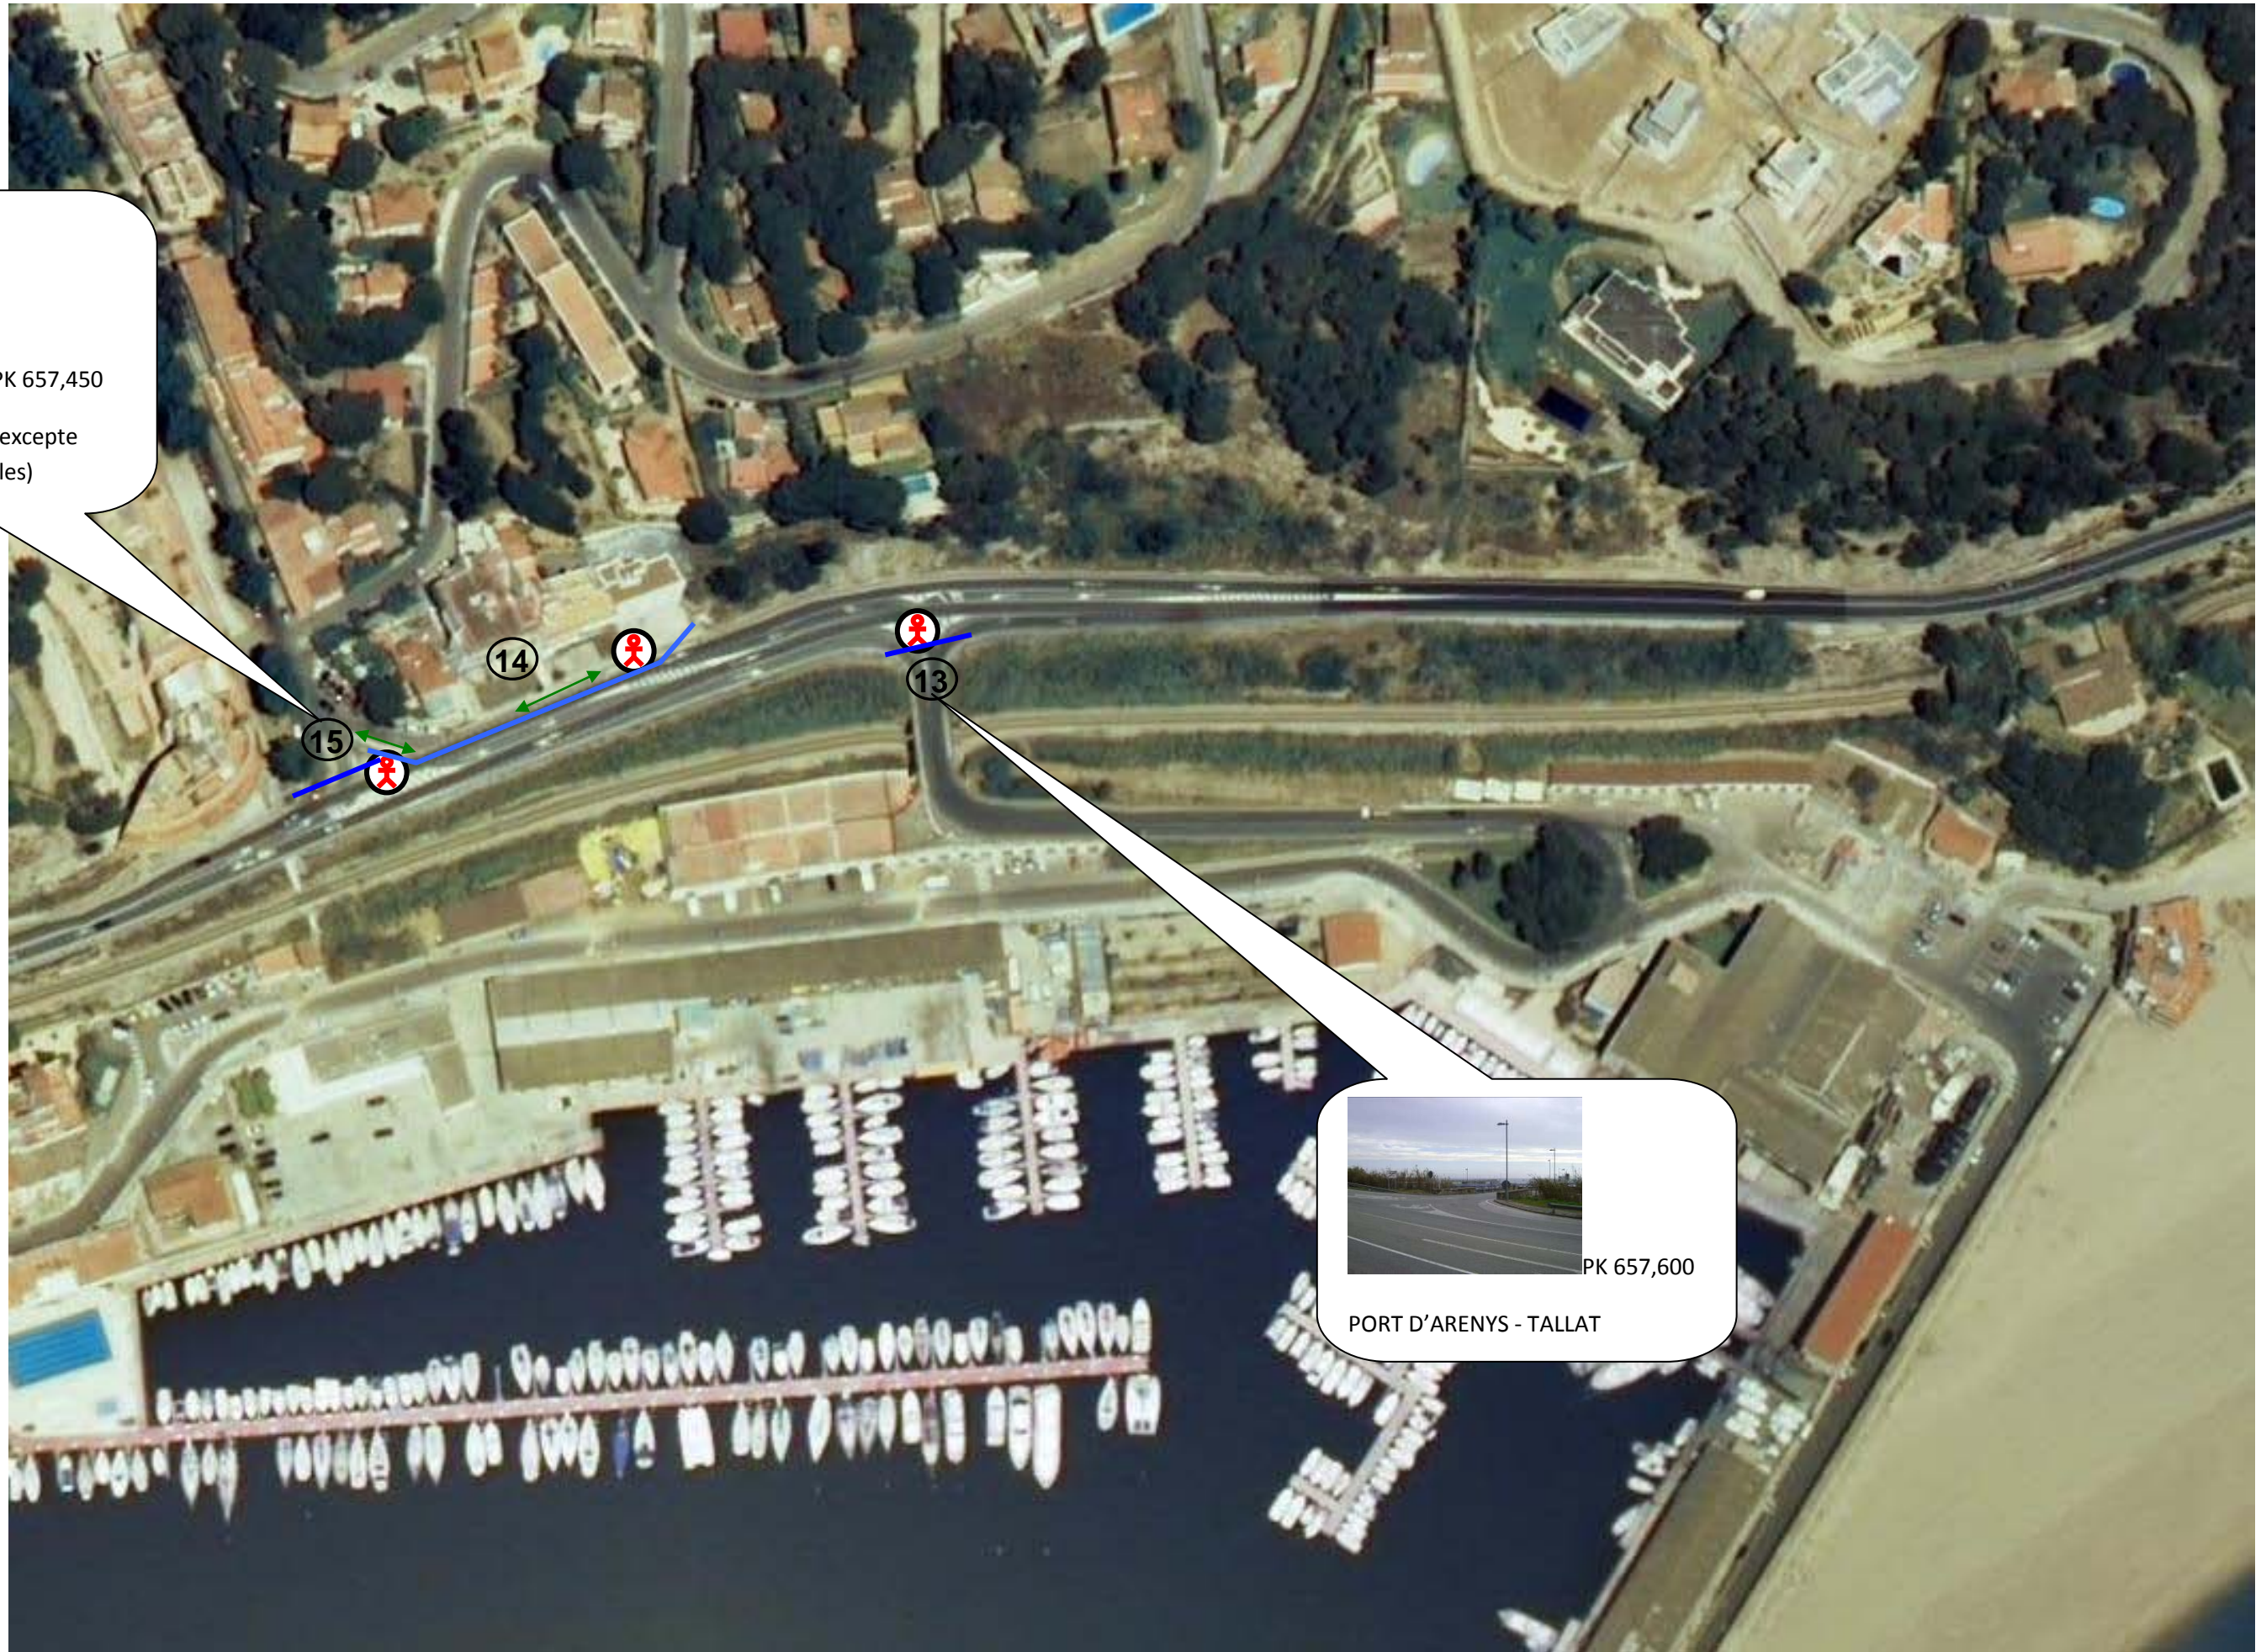

# 04 N-II (RENFE)

PL/jl

PK 656,400  
PLAÇA MOLÍ DE MAR  
- TALLAT -

PK 656,510  
PARQUING RENFE

PK 656,700  
C/ D'EN RIERA -  
TALLAT I'ACCÈS DES  
DE L'N-II

Pk 656,890  
RIERA BISBE POL - TALLAT

# 05 N-II (PAU COSTA)

PK 657,090

C/ PAU COSTA – TALLAT

(excepte carril lateral  
habilitat cap als parquings)

PK 657,250

C/ ANSELM CLAVÉ. TALLAT

06 N-II (PORT)

PK 657,450

Avda. Catalunya. Tallat (excepte carril lateral a Les Ametlles)

PK 657,600

PORT D'ARENYS - TALLAT

**07 N-II (PORTIMAR)**

PK 658,170

Urb. LES CAROLINES  
Habilitar carril per entrar-hi i sortir-ne des de Portimar.

Accés per Canet

pk 658,420

**TORO AZUL I MARCOS**  
 Habilitar carril lateral

pk 658,530

**RESIDENCIAL LA ESTRELLA**  
 Habilitar carril lateral