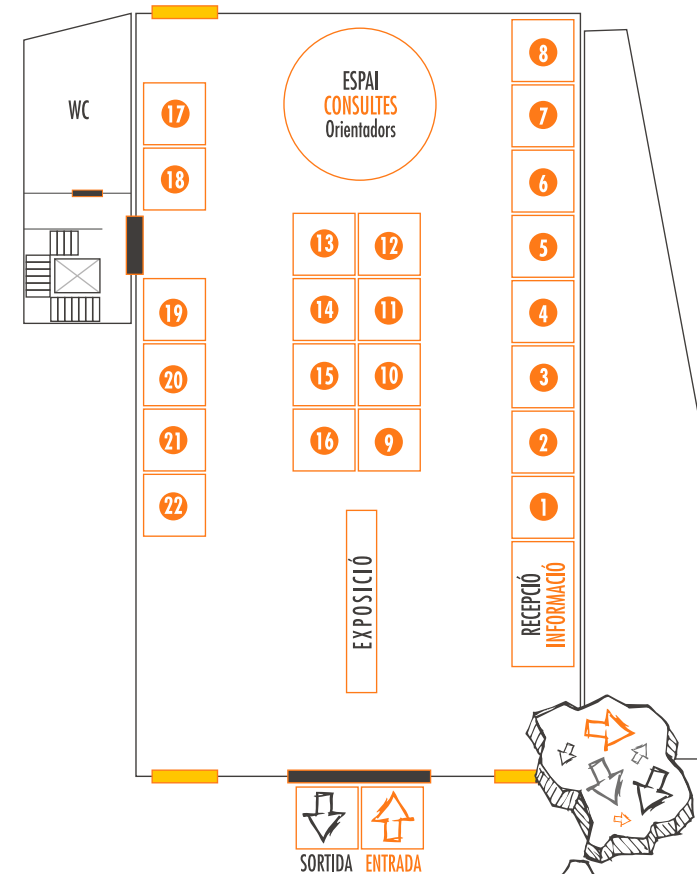

⇒ DIVENDRES 18 DE FEBRER

1. **11.00h** *TAULA RODONA*
   "Competències i perfil dels professionals del sector sociosanitari"
2. **12.00h** *TAULA RODONA*
   El reconeixement de l'experiència laboral:
   "L'acreditació de competències i el programa qualifica't"

CADA DIA

VISITES GUIADES EXPOSICIÓ GUIA'T. CAL CONCERTAR PRÈVIAMENT LA VISITA.
TALLERS D'ORIENTACIÓ. CAL CONCERTAR PRÈVIAMENT EL TALLER
ASSESSORAMENT INDIVIDUALITZAT

fira Guia't

L'ENTRADA A LA FIRA ÉS GRATUÏTA
I ÉS OBERTA AL PÚBLIC EN GENERAL

HORARI

DIMECRES I DIJOUS de 9 a 13.30 h i de 15 a 17.30 h
DIVENDRES de 9 a 13.30h

Les conferències, taules rodones i tallers
es faran al Centre Tecnològic i Universitari de Granollers (CTUG)
(accés per l'interior de la Fira)

Centres expositors

1. 1 2 INSTITUT ESCOLA MUNICIPAL DEL TREBALL Granollers
2. 3 4 INSTITUT CARLES VALLBONA Granollers
3. 5 PQPI-PTT Granollers
4. 6 ESCOLA PIA Granollers
5. 7 EDUCEM Granollers
6. 8 PARC ESTUDI Granollers
7. 9 INSTITUT LA VALL DEL TENES Santa Eulàlia de Ronçana
8. 10 INSTITUT GIOLA Llinars del Vallès
9. 11 TALLER GINEBRÓ Llinars del Vallès
10. 12 INSTITUT VIL·LA ROMANA La Garriga
11. 13 ESCOLA MUNICIPAL D'ART I DISSENY La Garriga
12. 14 INSTITUT MARINA La Llagosta
13. 15 INSTITUT BAIX MONTSENY Sant Celoni
14. 16 INSTITUT DE TONA
15. 17 18 CENTRE TÈCNIC DEL VALLÈS Les Franqueses del Vallès
16. 19 OFICINA JOVE DEL VALLÈS ORIENTAL
17. 20 UGT VALLÈS ORIENTAL
18. 21 CRECIM de la UAB
19. 22 SERVEIS TERRITORIALS D'ENSENYAMENT Vallès Oriental - Maresme

Mapa de situació

Sortida d'emergència

rocaumbert f.a.

Roca Umbert Fàbrica de les Arts
C/ Lluís Companys, 3
GRANOLLERS · Telèfon 93 860 07 00

www.vallesjove.cat